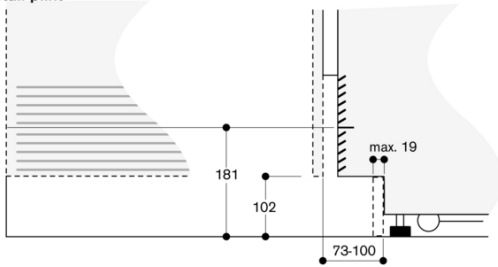

Detail plint