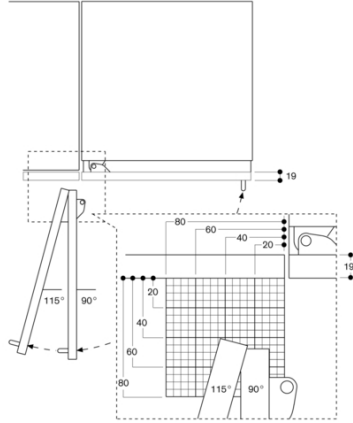

RC462305

Vario koelautomaat 400 Serie

Met verskoelen 0 °C

Volledig integreerbaar

Inbouwmaten (hxbxd): 213.4 x 61 x 61 cm.

Samengesteld per 2023-06-03

Pagina 2

Deuropeningshoek