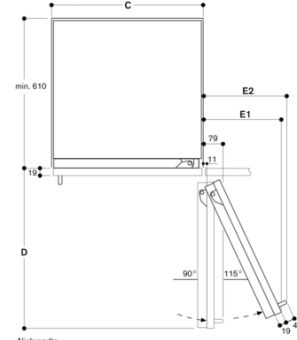

Wandafstand RB 472/RC/RF/RW

Meubreedte	C	D	E1	E2
457 mm	525 mm	235 mm	265 mm	
610 mm	677 mm	299 mm	330 mm	
762 mm	830 mm	364 mm	395 mm	
914 mm	980 mm	428 mm	460 mm