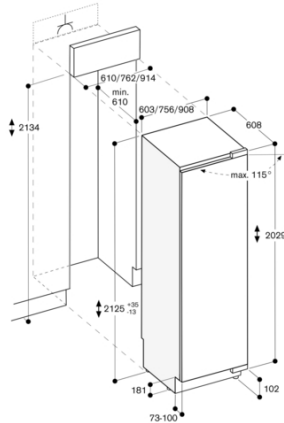

RC462305

Vario koelautomaat 400 Serie

Met verskoelen 0 °C

Volledig integreerbaar

Inbouwmaten (hxbxd): 213.4 x 61 x 61 cm.

Samengesteld per 2023-06-03

Pagina 2

Deuropeningshoek