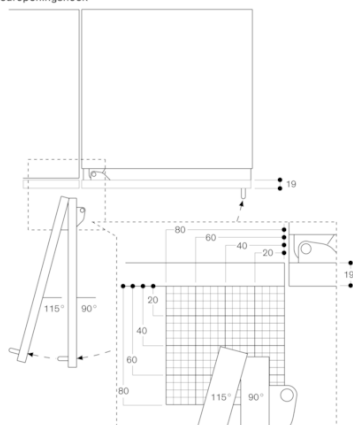

Deuropeningshoek

Meubreedte	C	D	E1	E2
457 mm	525 mm	235 mm	265 mm	
610 mm	677 mm	299 mm	330 mm	
762 mm	830 mm	364 mm	395 mm	
914 mm	980 mm	428 mm	460 mm