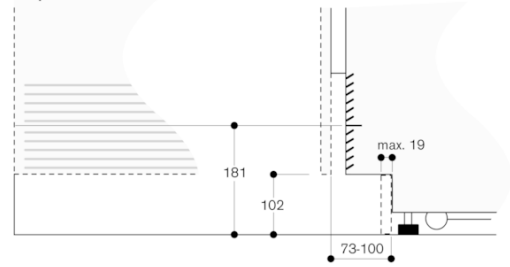

Detail plint

Op basis van de standaard hoogte van het apparaat bedraagt de hoogte van de plint 102 mm. Maximale dikte van de plint 19 mm.