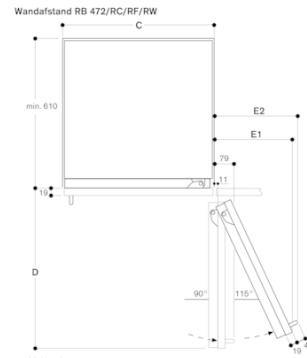

Deuropeningshoek

Meubreedte	C	D	E1	E2
457 mm	525 mm	235 mm	265 mm	
610 mm	677 mm	299 mm	330 mm	
762 mm	830 mm	364 mm	395 mm	
914 mm	980 mm	428 mm	460 mm