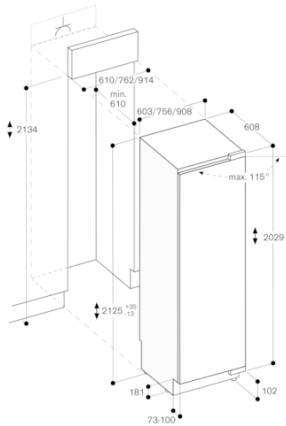

RC472305
Vario koelautomaat 400 Serie
Met verskoelen 0 °C
Volledig integreerbaar
Inbouwmaten (hxbxd): 213.4 x 76.2 x 61
cm.
Samengesteld per 2021-09-18
Pagina 2