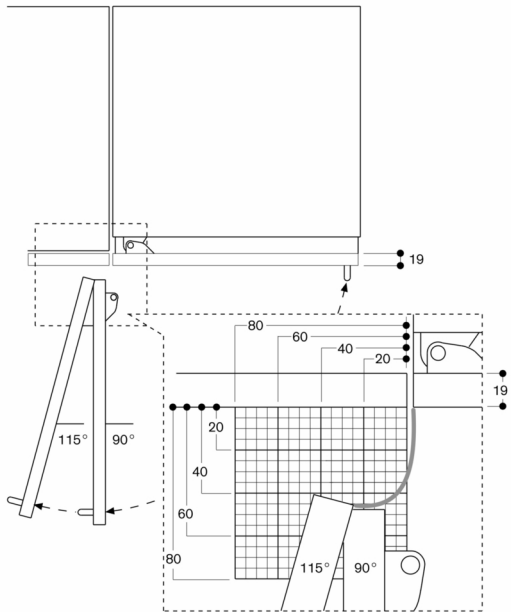

Deuropeningshoek

De scharnierslag en de daaruit resulterende afstanden tot de naastliggende kasten en meubelgrepen kunnen afhankelijk van de plaatdikte in de tekening worden afgelezen. In de tekening is uitgegaan van een meubelfrontdikte van 19 mm.