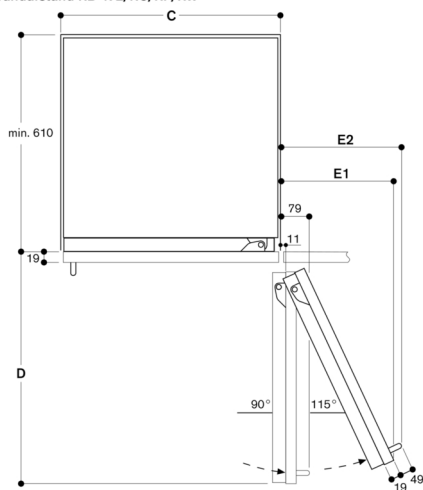

Wandafstand RB 472/RC/RF/RW

Nisbreedte	D	E1	E2
C			
457 mm	525 mm	235 mm	265 mm
610 mm	677 mm	299 mm	330 mm
762 mm	830 mm	364 mm	395 mm
914 mm	980 mm	428 mm	460 mm