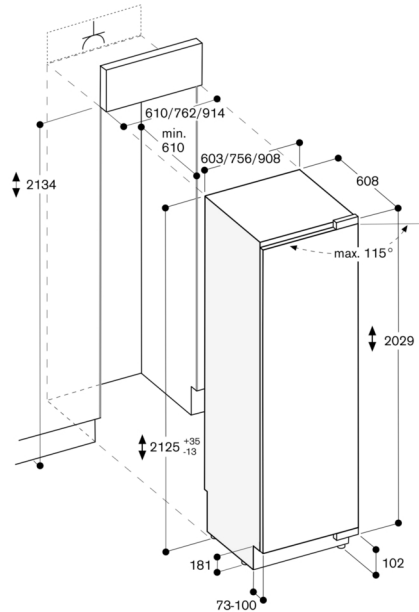

De maximale deurfrontmaten zijn afgestemd op een spleetmaat van 3 mm.