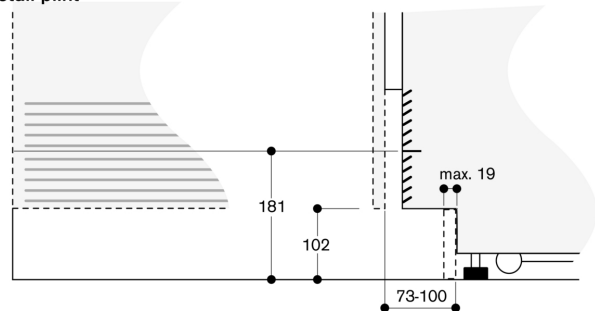

Detail plint

Op basis van de standaard hoogte van het apparaat bedraagt de hoogte van de plint 102 mm. Maximale dikte van de plint 19 mm.