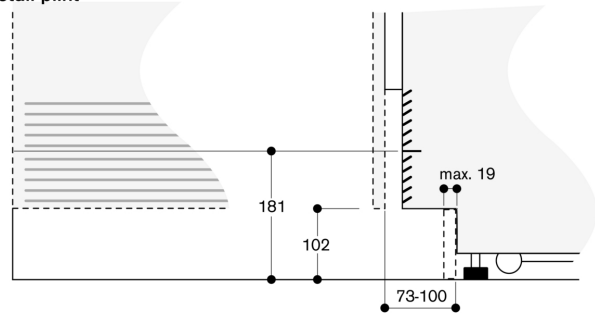

Detail plint

Op basis van de standaard hoogte van het apparaat bedraagt de hoogte van de plint 102 mm. Maximale dikte van de plint 19 mm.