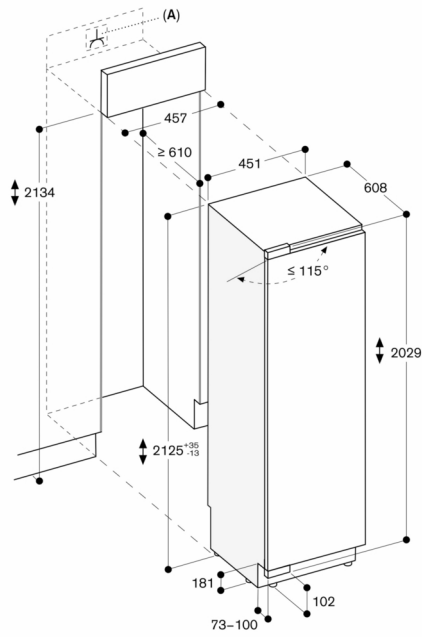

A: Stopcontact
Maximale deurfrontmaten zijn gebaseerd op een speling van 3 mm

Afmeting in mm