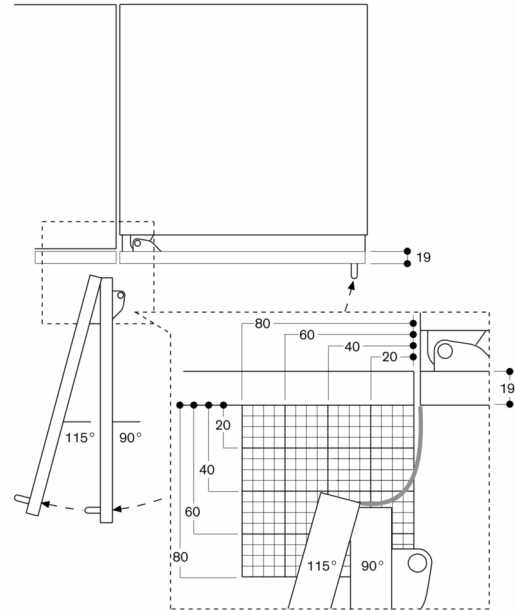

Deuropeningshoek

De scharnierslag en de daaruit resulterende afstanden tot de naastliggende kasten en meubelgrepen kunnen afhankelijk van de plaatdikte in de tekening worden afgelezen. In de tekening is uitgegaan van een meubelfrontdikte van 19 mm.