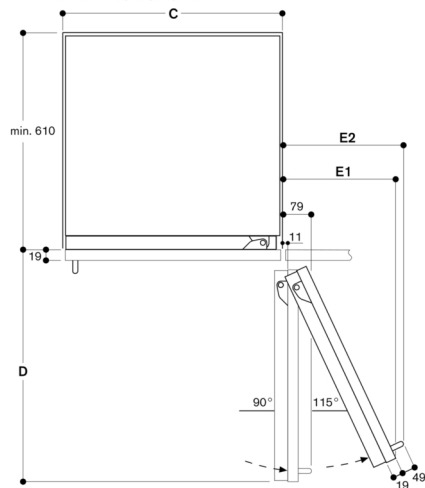

Wandafstand RB 472/RC/RF/RW

Nisbreedte	C	D	E1	E2
457 mm	525 mm	235 mm	265 mm	
610 mm	677 mm	299 mm	330 mm	
762 mm	830 mm	364 mm	395 mm	
914 mm	980 mm	428 mm	460 mm