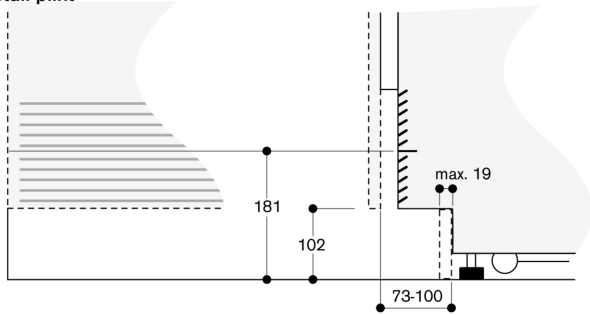

Technische data:

Aansluitwaarde 0.30 kW.

Aansluitkabel 3.0 m met stekker.

Watertoevoer.

Toevoerslang 2.0 m met 3/4 " aansluiting.

Waterdrukbereik 2 tot 8 bar.

Deuropeningshoek

De scharnierslag en de daaruit resulterende afstanden tot de naastliggende kasten en meubelgrepen kunnen afhankelijk van de plaatdikte in de tekening worden afgelezen. In de tekening is uitgegaan van een meubelfrontdikte van 19 mm.

A: Stopcontact
Maximale deurfrontmaten zijn gebaseerd op een speling van 3 mm

Afmeting in mm

Wandafstand RB 472/RC/RF/RW

Nisbreedte	D	E1	E2
C			
457 mm	525 mm	235 mm	265 mm
610 mm	677 mm	299 mm	330 mm
762 mm	830 mm	364 mm	395 mm
914 mm	980 mm	428 mm	460 mm

In de tekening werd uitgegaan van een meubelfrontdikte van 19 mm alsmede de hoogte van een Gaggenau meubelgreep van 49 mm.

Detail plint

Op basis van de standaard hoogte van het apparaat bedraagt de hoogte van de plint 102 mm. Maximale dikte van de plint 19 mm.