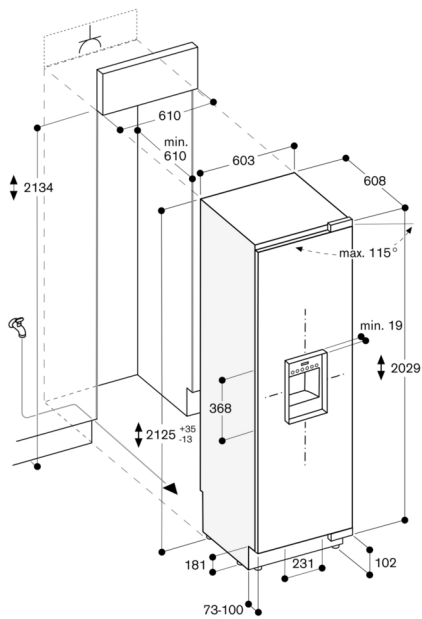

De maximale deurfrontmaten zijn afgestemd op een spleetmaat van 3 mm.