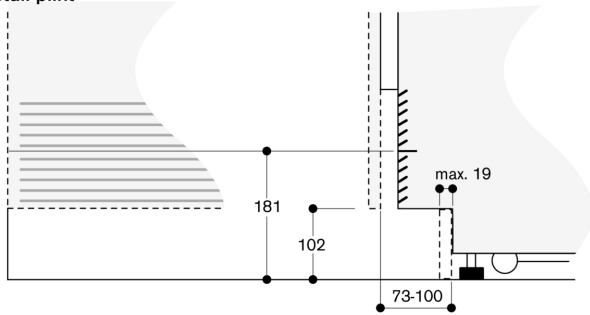

Technische data:

Aansluitwaarde 0.30 kW.

Aansluitkabel 3.0 m met stekker.

Watertoevoer.

Toevoerslang 2.0 m met 3/4 " aansluiting.

Waterdruk bereik 2 tot 8 bar.

Deuropeningshoek

De scharnierslag en de daaruit resulterende afstanden tot de naastliggende kasten en meubelgrepen kunnen afhankelijk van de plaatdikte in de tekening worden afgelezen. In de tekening is uitgegaan van een meubelfrontdikte van 19 mm.

De maximale deurfrontmaten zijn afgestemd op een spleetmaat van 3 mm.

Wandafstand RB 472/RC/RF/RW

Nisbreedte	D	E1	E2
C			
457 mm	525 mm	235 mm	265 mm
610 mm	677 mm	299 mm	330 mm
762 mm	830 mm	364 mm	395 mm
914 mm	980 mm	428 mm	460 mm

In de tekening werd uitgegaan van een meubelfrontdikte van 19 mm alsmede de hoogte van een Gaggenau meubelgreep van 49 mm.

Detail plint

Op basis van de standaard hoogte van het apparaat bedraagt de hoogte van de plint 102 mm. Maximale dikte van de plint 19 mm.