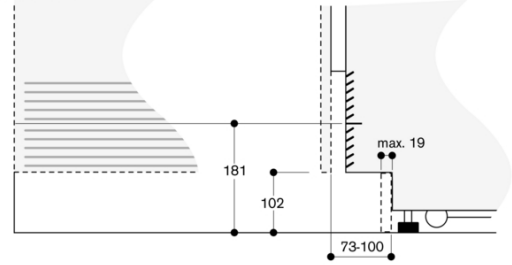

Detail plint

Op basis van de standaard hoogte van het apparaat bedraagt de hoogte van de plint 102 mm. Maximale dikte van de plint 19 mm.

Wandafstand RB 472/RC/RF/RW