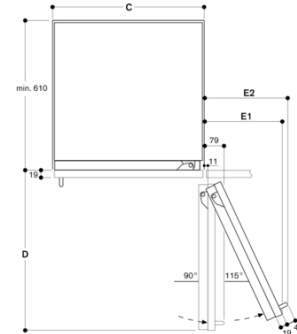

Nisbreedte	D	E1	E2
457 mm	525 mm	235 mm	265 mm
610 mm	677 mm	299 mm	330 mm
712 mm	835 mm	364 mm	395 mm
914 mm	980 mm	428 mm	460 mm

GAGGENAU