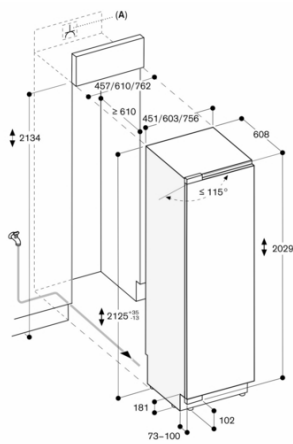

RF471305

Vario vriezer 400 Serie

Volledig geïntegreerd, met ijsmachine

Inbouwmaten (hxbxd): 213.4 x 76.2 x 61 cm.

Samengesteld per 2023-06-03

Pagina 2

Afmeting in mm