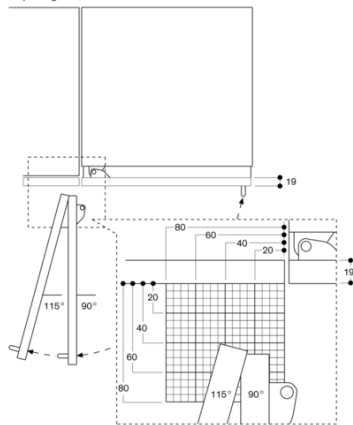

Deuropeningshoek