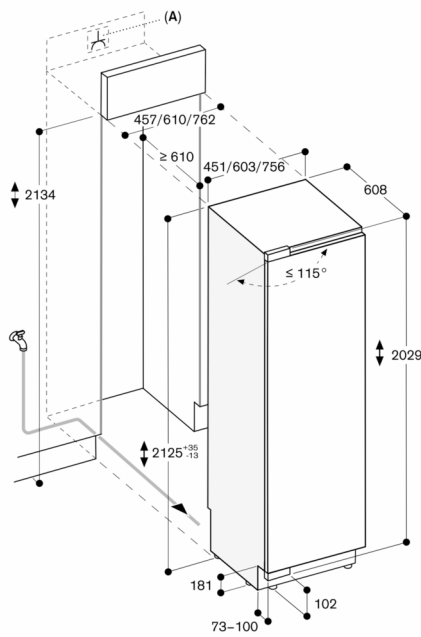

A: Stopcontact
Maximale deurfrontmaten zijn gebaseerd op een speling van 3 mm

Afmeting in mm