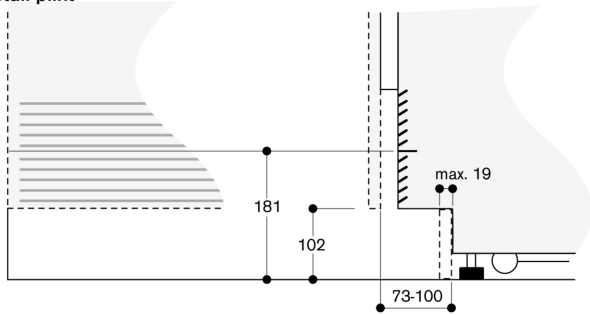

#### Technische data:

Aansluitwaarde 0.30 kW.

Aansluitkabel 3.0 m met stekker.

Watertoevoer.

Toevoerslang 2.0 m met 3/4 " aansluiting.

Waterdrukbereik 2 tot 8 bar.

Deuropeningshoek

De scharnierslag en de daaruit resulterende afstanden tot de naastliggende kasten en meubelgrepen kunnen afhankelijk van de plaatdikte in de tekening worden afgelezen. In de tekening is uitgegaan van een meubelfrontdikte van 19 mm.

A: Stopcontact  
Maximale deurfrontmaten zijn gebaseerd op een speling van 3 mm

Afmeting in mm

Wandafstand RB 472/RC/RF/RW

Nisbreedte	D	E1	E2
C			
457 mm	525 mm	235 mm	265 mm
610 mm	677 mm	299 mm	330 mm
762 mm	830 mm	364 mm	395 mm
914 mm	980 mm	428 mm	460 mm

In de tekening werd uitgegaan van een meubelfrontdikte van 19 mm alsmede de hoogte van een Gaggenau meubelgreep van 49 mm.

## Detail plint

Op basis van de standaard hoogte van het apparaat bedraagt de hoogte van de plint 102 mm. Maximale dikte van de plint 19 mm.