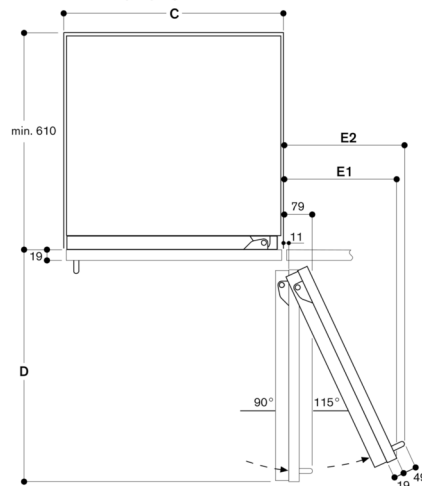

Wandafstand RB 472/RC/RF/RW

Nisbreedte	D	E1	E2
C			
457 mm	525 mm	235 mm	265 mm
610 mm	677 mm	299 mm	330 mm
762 mm	830 mm	364 mm	395 mm
914 mm	980 mm	428 mm	460 mm