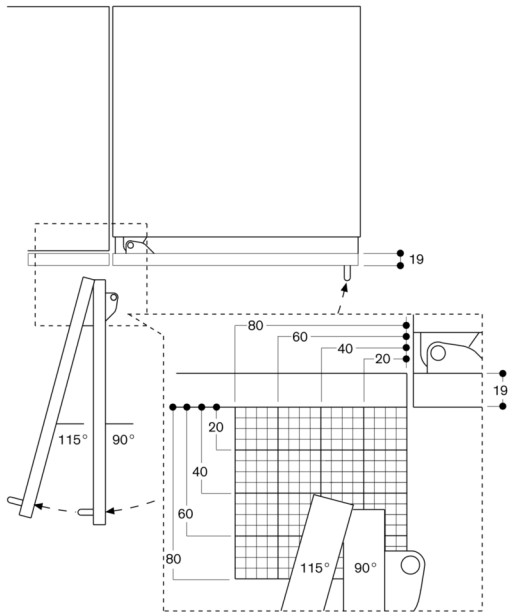

Deuropeningshoek

De scharnierslag en de daaruit resulterende afstanden tot de naastliggende kasten en meubelgrepen kunnen afhankelijk van de plaatdikte in de tekening worden afgelezen. In de tekening is uitgegaan van een meubelfrontdikte van 19 mm.