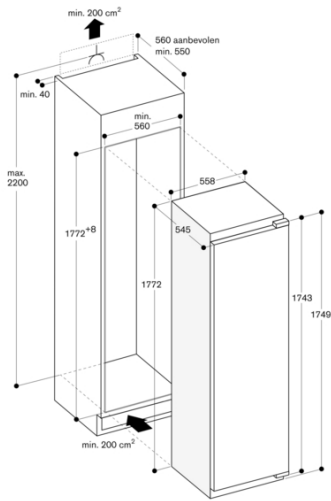

RT282306

Met verskoelzone circa 0°C

Koelvriescombinatie 200 Serie

Inbouwmaten (hxbxd): 177.5 x 56 x 55 cm.

Volledig integreerbaar

Samengesteld per 2023-03-26

Pagina 2

GAGGENAU