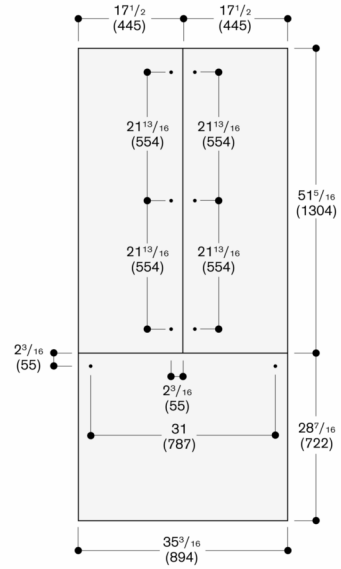

### RVA421922

- Deurpanelen, donker geborsteld roestvrij staal, met grepen.
- Voor RVY 497, dikte paneel 19 mm.
- Deurpanelen, donker geborsteld roestvrij staal, met grepen.

Voor RVY 497, dikte paneel 19 mm.

Nisbreedte 900 mm

De deurfrontdikte is 19 mm

De maximale deurfrontafmetingen zijn gebaseerd op een speling van 3 mm, op basis van een enkele nis

Afmeting in mm

Nisbreedte 35.5" (900 mm)

De deurfrontdikte is 3/4" (19 mm)

De maximale deurfrontafmetingen zijn gebaseerd op een speling van 1/8" (3 mm), op basis van een enkele nis

Afmeting in inches (mm)