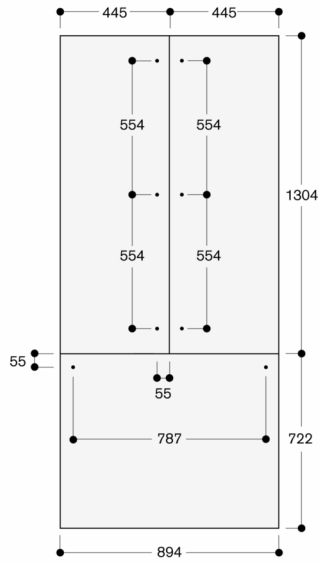

## Deur

### RVA421922

- Deurpanelen, donker geborsteld roestvrij staal, met grepen.
- Voor RVY 497, dikte paneel 19 mm.
- Deurpanelen, donker geborsteld roestvrij staal, met grepen.

Voor RVY 497, dikte paneel 19 mm.

Nisbreedte 900 mm

De deurfrontdikte is 19 mm

De maximale deurfrontafmetingen zijn gebaseerd op een speling van 3 mm, op basis van een enkele nis

Afmeting in mm

Nisbreedte 35.5" (900 mm)

De deurfrontdikte is 3/4" (19 mm)

De maximale deurfrontafmetingen zijn gebaseerd op een speling van 1/8" (3 mm), op basis van een enkele nis

Afmeting in inches (mm)