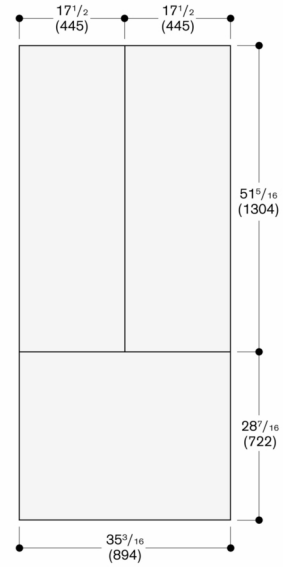

RVA428922

Deur

RVA428922

- Deurpanelen, donker geborsteld roestvrij staal, greeploos.
 - Voor RYV 497, dikte paneel 19 mm.
 - Deurpanelen, donker geborsteld roestvrij staal, greeploos.
- Voor RYV 497, dikte paneel 19 mm.

Nisbreedte 900 mm

De deurfrontdikte is 19 mm

De maximale deurfrontafmetingen zijn gebaseerd op een speling van 3 mm, op basis van een enkele nis

Afmeting in mm

Nisbreedte 35.5" (900 mm)

De deurfrontdikte is $\frac{3}{4}$ " (19 mm)

De maximale deurfrontafmetingen zijn gebaseerd op een speling van $\frac{1}{8}$ " (3 mm), op basis van een enkele nis

Afmeting in inches (mm)