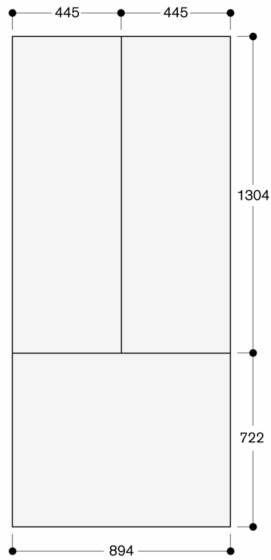

RVA428922

Deur

RVA428922

- Deurpanelen, donker geborsteld roestvrij staal, greeploos.
 - Voor RYV 497, dikte paneel 19 mm.
 - Deurpanelen, donker geborsteld roestvrij staal, greeploos.
- Voor RYV 497, dikte paneel 19 mm.

Nisbreedte 900 mm

De deurfrontdikte is 19 mm

De maximale deurfrontafmetingen zijn gebaseerd op een speling van 3 mm, op basis van een enkele nis

Afmeting in mm

Nisbreedte 35.5" (900 mm)

De deurfrontdikte is $\frac{3}{4}$ " (19 mm)

De maximale deurfrontafmetingen zijn gebaseerd op een speling van $\frac{1}{8}$ " (3 mm), op basis van een enkele nis

Afmeting in inches (mm)