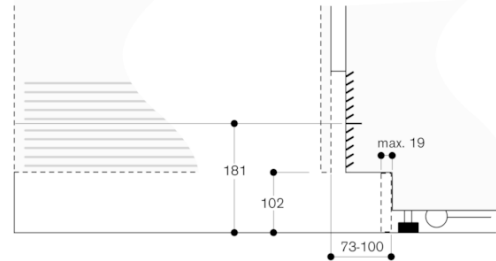

Detail plint