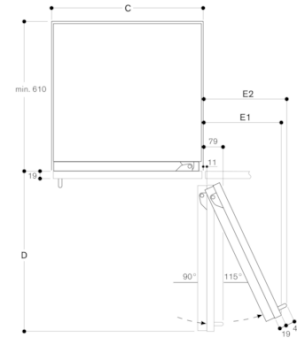

Wandafstand RB 472/RC/RF/RW

Needbreedte	C	D	E1	E2
457 mm	525 mm	235 mm	265 mm	265 mm
610 mm	677 mm	299 mm	330 mm	330 mm
712 mm	830 mm	364 mm	395 mm	395 mm
914 mm	980 mm	428 mm	460 mm	460 mm

Deuropeningshoek