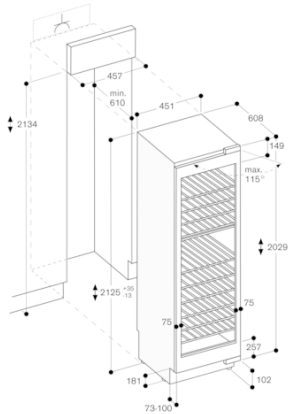

RW414365

Vario wijnklimaatkast 400 Serie

Volledig integreerbaar, glazen deur

Inbouwmaten (hxbxd): 213.4 x 45.7 x 61 cm.

Samengesteld per 2021-04-10

Pagina 2