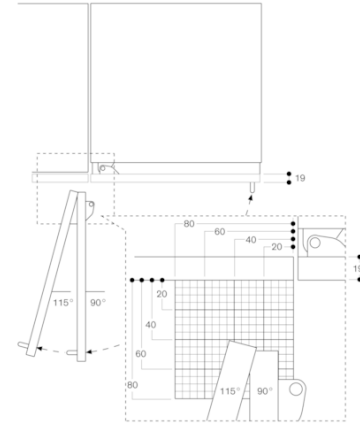

RW414365

Vario wijnklimaatkast 400 Serie

Volledig integreerbaar, glazen deur

Inbouwmaten (hxbxd): 213.4 x 45.7 x 61 cm.

Samengesteld per 2021-04-10

Pagina 2

Bewaren van flessen

Wandafstand RB 472/RC/RF/RW

Needbreedte	C	D	E1	E2
457 mm	525 mm	235 mm	265 mm	265 mm
610 mm	677 mm	299 mm	330 mm	330 mm
712 mm	830 mm	364 mm	395 mm	395 mm
914 mm	980 mm	428 mm	460 mm	460 mm

Deuropeningshoek

Detail plint

Op basis van de standaard hoogte van het apparaat bedraagt de hoogte van de plint 102 mm. Maximale dikte van de plint 19 mm.

GAGGENAU