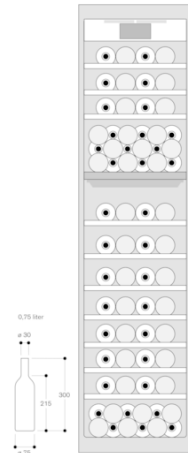

Bewaren van flessen