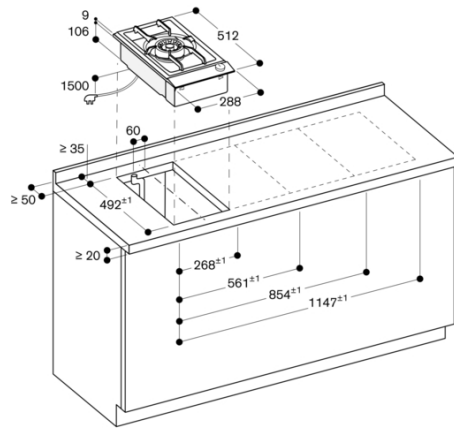

106 x 268 x 492

Breedte apparaat

288

Breedte apparaat

288

Afmetingen (HxBxD)

148 x 288 x 512

Afmetingen (HxBxD)

148 x 288 x 512

Afmetingen inclusief verpakking hxbxd

260 x 400 x 600

Afmetingen inclusief verpakking hxbxd

260 x 400 x 600

Nettogewicht

11,0

Nettogewicht

VG231220
Vario Wokbrander 200 Serie
Zwart bedieningsdisplay
Breedte: 28 cm
Aardgas 20 mbar
Wokbrander met 6 kW
Samengesteld per 2022-10-03
Pagina 2

Minimale afstand van apparaatuitsparing tot zijwand 150 mm.
Afmeting in mm