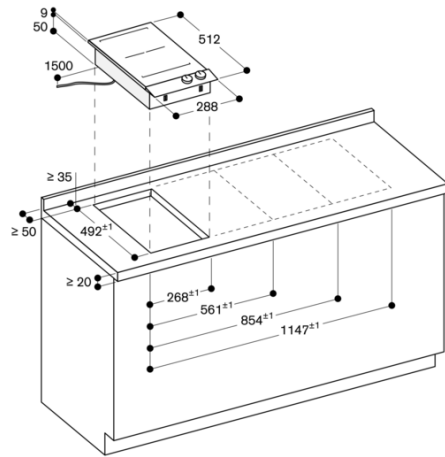

Inbouwafmetingen (hxbxd)

50 x 268 x 492

Breedte apparaat

288

Afmetingen: hoogte x breedte x diepte

50 x 288 x 512

Afmetingen inclusief verpakking hxbxd

200 x 400 x 600

Breedte: 28 cm

Samengesteld per 2021-09-05

Pagina 2

Afmeting in mm