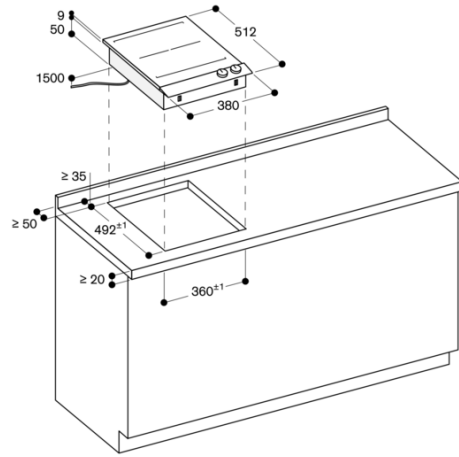

Kenmerken
Productnaam/ Productfamilie
Vario/Domino kookplaat glaske.
Uitvoering
Inbouw
Energiesoort
Elektrisch
Aantal zones dat tegelijk kan worden gebruikt
2
Inbouwafmetingen (hxbxd)
50 x 360 x 492
Breedte apparaat (mm)
380
Afmetingen van het apparaat h(min/max)xhxd (mm)
50 x 380 x 512
Afmetingen inclusief verpakking hxbxd (mm)
185 x 495 x 605
Nettogewicht (kg)
8,733
Brutogewicht (kg)
9,6
Restwarmte indicator
Positie bedieningspaneel
Materiaal vangschaal
glaskeramisch
Kleur oppervlak
RVS, zwart
Kleur van de omlijsting
RVS
Keurmerken
AENOR, CE
Lengte elektriciteits snoer (cm)
150
EAN-code
4242006280819
Aansluitwaarde (W)
3700
Aansluitwaarde gas (W)
Minimale smeltveiligheid (A)
Spanning (V)
220-240
Frequentie (Hz)
50; 60

VI242120

Vario Flex-Inductiekookplaat 200 serie

Zwart bedieningsdisplay

Breedte: 38 cm

Samengesteld per 2021-02-25

Pagina 2

Afmeting in mm