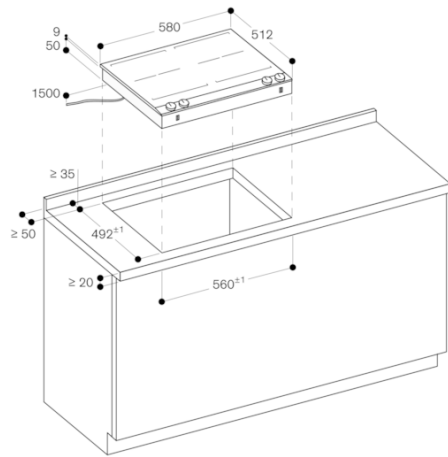

Kenmerken
Productnaam/ Productfamilie
kookplaat glaskeramiek
Uitvoering
Inbouw
Energiesoort
Elektrisch
Aantal zones dat tegelijk kan worden gebruikt
4
Soort bedieningselementen
Inbouwafmetingen (hxbxd)
50 x 560-560 x 492-492
Breedte apparaat (mm)
580
Afmetingen: hoogte x breedte x diepte (mm)
50 x 580 x 512
Afmetingen inclusief verpakking hxbxd (mm)
200 x 690 x 600
Nettogewicht (kg)
16,611
Brutogewicht (kg)
17,4
Restwarmte indicator
Apart
Positie bedieningspaneel
Voorzijde kookplaat
Soort externe bediening
Materiaal vangschaal
glaskeramisch
Kleur oppervlak
RVS, zwart
Kleur van de omlijsting
RVS
Keurmerken
AENOR, CE
Lengte elektriciteits snoer (cm)
150
EAN-code
4242006280505
Aansluitwaarde (W)
7400
Aansluitwaarde gas (W)
Minimale smeltveiligheid (A)
Spanning (V)
220-240
Frequentie (Hz)
50; 60

VI262120

Vario Flex-Inductiekookplaat 200 serie

Zwart bedieningsdisplay

Breedte: 60 cm

Samengesteld per 2021-06-21

Pagina 2

Afmeting in mm