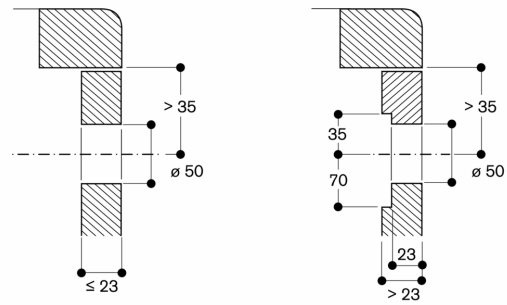

Onderdeelnr. 17006185 Braadsensor pan, ø 28 cm

Technische data:

Aansluitwaarde 7.4 kW.

Aansluitkabel 1.5 m zonder stekker.

Energieverbruik standby/display uit 0.5 W.

Energieverbruik standby/netwerk 1.7 W.

Raadpleeg de gebruiksaanwijzing wanneer u de WiFi-functie wilt uitschakelen.

Aanzicht van boven

Afmeting in mm

Dwarsdoorsnede

A: 3,5^{0,5}
B: Vulling met silicone

Afmeting in mm

Montage bedieningsknop, vlak geïntegreerde inbouw

Afmeting in mm

Montage bedieningsknop, inbouw met zichtbare rand

Afmeting in mm

Afmeting in mm

A: 3,5^{0,5}

Afmeting in mm

Longitudinal section

A: 3.5^{0.5}

B: Fill with silicone

measurements in mm