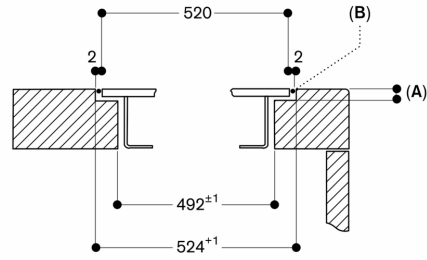

De kookplaat is langs de bovenkant van het werkblad in te bouwen

Gewicht: ca. 16 kg.

Speciale accessoires (bestel als los onderdeel):

Onderdeelnr. 17006018 Braadsensorpan, ø 20 cm

Onderdeelnr. 17006184 Braadsensor pan, ø 24 cm

Onderdeelnr. 17006185 Braadsensor pan, ø 28 cm

Technische data:

Aansluitwaarde 7.4 kW.

Aansluitkabel 1.5 m zonder stekker.

Energieverbruik standby/display uit 0.5 W.

Energieverbruik standby/netwerk 1.7 W.

Raadpleeg de gebruiksaanwijzing wanneer u de WiFi-functie wilt uitschakelen.

Aanzicht van boven

Afmeting in mm

Dwarsdoorsnede

A: 3,5^{0,5}
B: Vulling met silicone

Afmeting in mm

Montage bedieningsknop, vlak geïntegreerde inbouw

Afmeting in mm

Montage bedieningsknop, inbouw met zichtbare rand

Afmeting in mm

Afmeting in mm

A: 3,5^{0,5}

Afmeting in mm

Longitudinal section

A: 3.5^{0.5}

B: Fill with silicone

measurements in mm