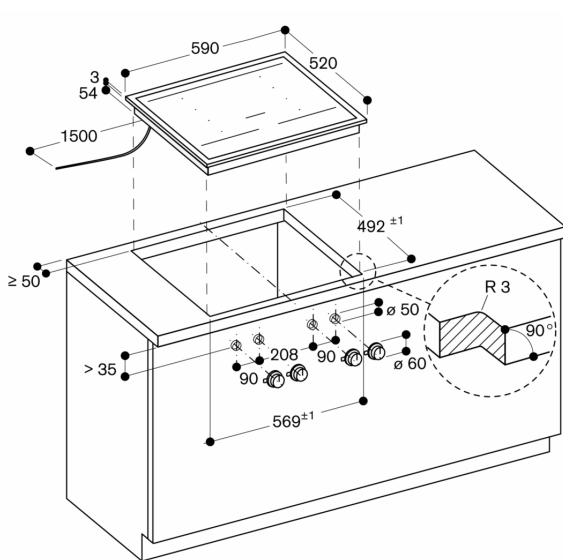

De kookplaat is langs de bovenkant van het werkblad in te bouwen

Gewicht: ca. 16 kg.

Speciale accessoires (bestel als los onderdeel):

Onderdeelnr. 17006018 Braadsensorpan, ø 20 cm

Onderdeelnr. 17006184 Braadsensor pan, ø 24 cm

Onderdeelnr. 17006185 Braadsensor pan, ø 28 cm

Technische data:

Aansluitwaarde 7.4 kW.

Aansluitkabel 1.5 m zonder stekker.

Energieverbruik standby/display uit 0.5 W.

Energieverbruik standby/netwerk 1.7 W.

Raadpleeg de gebruiksaanwijzing wanneer u de WiFi-functie wilt uitschakelen.

Aanzicht van boven

Afmeting in mm

Dwarsdoorsnede

A: 3,5^{0,5}
B: Vulling met silicone

Afmeting in mm

Montage bedieningsknop, vlak geïntegreerde inbouw

Afmeting in mm

Montage bedieningsknop, inbouw met zichtbare rand

Afmeting in mm

Afmeting in mm

A: 3,5^{0,5}

Afmeting in mm

Longitudinal section

A: 3.5^{0.5}

B: Fill with silicone

measurements in mm