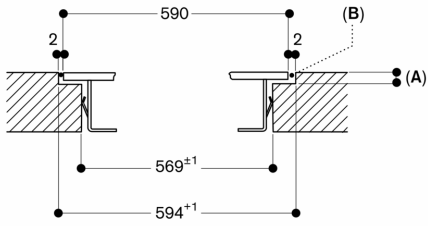

Aanzicht van boven

Afmeting in mm

Dwarsdoorsnede

A: 3,5^{0,5}
B: Vulling met silicone

Afmeting in mm

Montage bedieningsknop, vlak geïntegreerde inbouw

Afmeting in mm

Montage bedieningsknop, inbouw met zichtbare rand

Afmeting in mm

Afmeting in mm

A: 3,5^{0,5}

Afmeting in mm

Longitudinal section

A: 3.5^{0.5}

B: Fill with silicone

measurements in mm