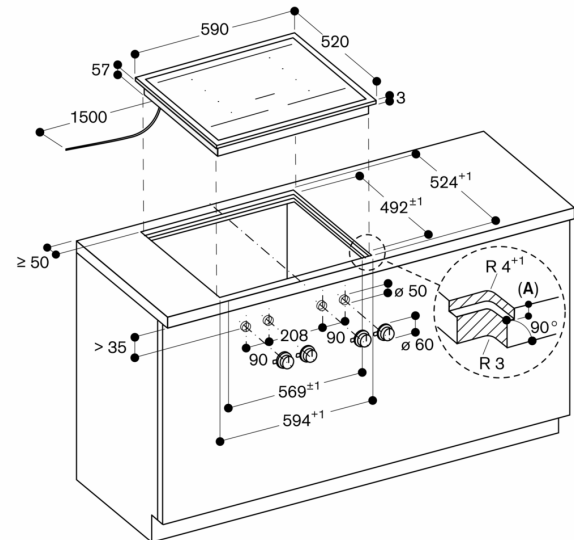

De kookplaat is langs de bovenkant van het werkblad in te bouwen

Gewicht: ca. 16 kg.

Speciale accessoires (bestel als los onderdeel):

Onderdeelnr. 17006018 Braadsensorpan, ø 20 cm

Onderdeelnr. 17006184 Braadsensor pan, ø 24 cm

Onderdeelnr. 17006185 Braadsensor pan, ø 28 cm

Technische data:

Aansluitwaarde 7.4 kW.

Aansluitkabel 1.5 m zonder stekker.

Energieverbruik standby/display uit 0.5 W.

Energieverbruik standby/netwerk 1.7 W.

Raadpleeg de gebruiksaanwijzing wanneer u de WiFi-functie wilt uitschakelen.

Aanzicht van boven

Afmeting in mm

Dwarsdoorsnede

A: 3,5^{0,5}
B: Vulling met silicone

Afmeting in mm

Montage bedieningsknop, vlak geïntegreerde inbouw

Afmeting in mm

Montage bedieningsknop, inbouw met zichtbare rand

Afmeting in mm

Afmeting in mm

A: 3,5^{0,5}

Afmeting in mm

Longitudinal section

A: 3.5^{0.5}

B: Fill with silicone

measurements in mm