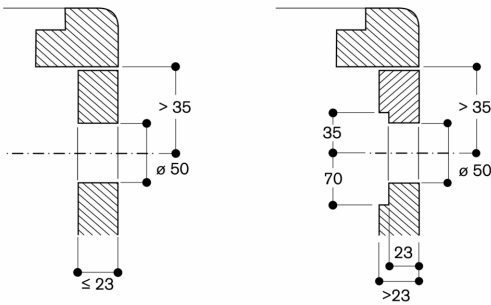

Onderdeelnr. 17006185 Braadsensor pan, ø 28 cm

Technische data:

Aansluitwaarde 7.4 kW.

Aansluitkabel 1.5 m zonder stekker.

Energieverbruik standby/display uit 0.5 W.

Energieverbruik standby/netwerk 1.7 W.

Raadpleeg de gebruiksaanwijzing wanneer u de WiFi-functie wilt uitschakelen.

Aanzicht van boven

Afmeting in mm

Dwarsdoorsnede

A: 3,5^{0,5}
B: Vulling met silicone

Afmeting in mm

Montage bedieningsknop, vlak geïntegreerde inbouw

Afmeting in mm

Montage bedieningsknop, inbouw met zichtbare rand

Afmeting in mm

Afmeting in mm

A: 3,5^{0,5}

Afmeting in mm

Longitudinal section

A: 3.5^{0.5}

B: Fill with silicone

measurements in mm