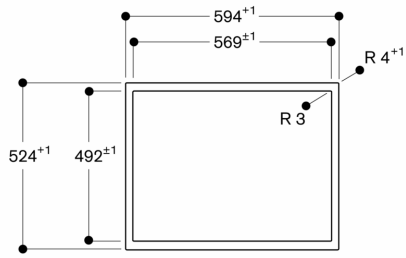

Onderdeelnr. 17006185 Braadsensor pan, ø 28 cm

Technische data:

Aansluitwaarde 7.4 kW.

Aansluitkabel 1.5 m zonder stekker.

Energieverbruik standby/display uit 0.5 W.

Energieverbruik standby/netwerk 1.7 W.

Raadpleeg de gebruiksaanwijzing wanneer u de WiFi-functie wilt uitschakelen.

Aanzicht van boven

Afmeting in mm

Dwarsdoorsnede

A: 3,5^{0,5}
B: Vulling met silicone

Afmeting in mm

Montage bedieningsknop, vlak geïntegreerde inbouw

Afmeting in mm

Montage bedieningsknop, inbouw met zichtbare rand

Afmeting in mm

Afmeting in mm

A: 3,5^{0,5}

Afmeting in mm

Longitudinal section

A: 3.5^{0.5}

B: Fill with silicone

measurements in mm