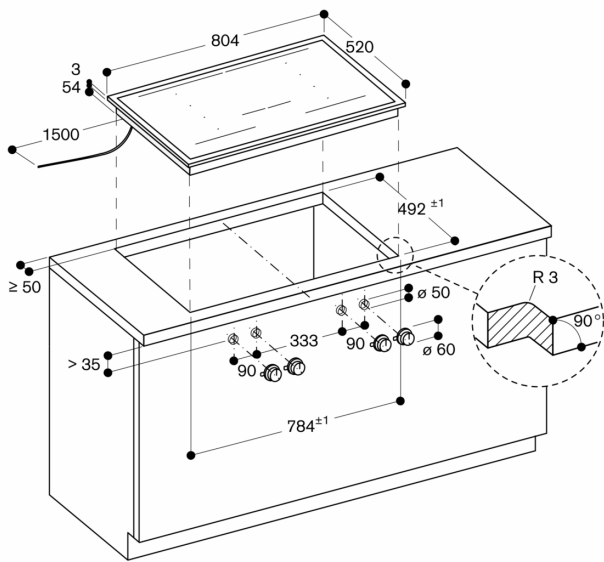

De kookplaat is langs de bovenkant van het werkblad in te bouwen

Gewicht: ca. 19 kg.

Speciale accessoires (bestel als los onderdeel):
Onderdeelnr. 17006018 Braadsensorpan, ø 20 cm
Onderdeelnr. 17006184 Braadsensor pan, ø 24 cm
Onderdeelnr. 17006185 Braadsensor pan, ø 28 cm

Technische data:

Aansluitwaarde 7.4 kW.

Aansluitkabel 1.5 m zonder stekker.

Energieverbruik standby/display uit 0.5 W.

Energieverbruik standby/netwerk 1.7 W.

Raadpleeg de gebruiksaanwijzing wanneer u de WiFi-functie wilt uitschakelen.

Aanzicht van boven

Afmeting in mm

Dwarsdoorsnede

A: 3,5^{±0,5}
B: Vulling met silicone

Afmeting in mm

Montage bedieningsknop, vlak geïntegreerde inbouw

Afmeting in mm

Montage bedieningsknop, inbouw met zichtbare rand

Afmeting in mm

Afmeting in mm

A: 3,5^{±0,5}
Afmeting in mm

Doorsnede in de lengte

A: 3,5^{0,5}

B: Vulling met silicone

Afmeting in mm