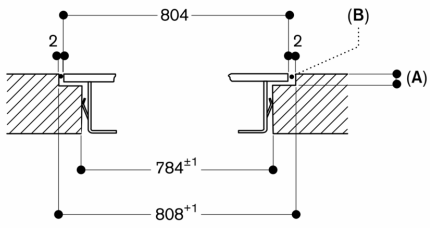

Aanzicht van boven

Afmeting in mm

Dwarsdoorsnede

A: 3,5^{±0,5}
B: Vulling met silicone

Afmeting in mm

Montage bedieningsknop, vlak geïntegreerde inbouw

Afmeting in mm

Montage bedieningsknop, inbouw met zichtbare rand

Afmeting in mm

Afmeting in mm

A: 3,5^{±0,5}
Afmeting in mm

Doorsnede in de lengte

A: 3,5^{0,5}

B: Vulling met silicone

Afmeting in mm