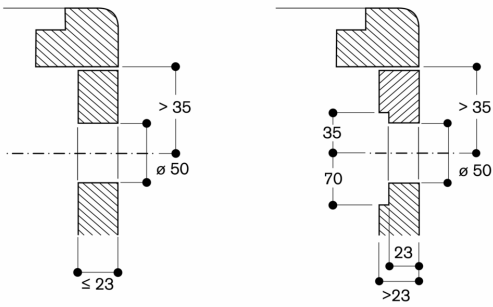

Technische data:

Aansluitwaarde 7.4 kW.

Aansluitkabel 1.5 m zonder stekker.

Energieverbruik standby/display uit 0.5 W.

Energieverbruik standby/netwerk 1.7 W.

Raadpleeg de gebruiksaanwijzing wanneer u de WiFi-functie wilt uitschakelen.

Aanzicht van boven

Afmeting in mm

Dwarsdoorsnede

A: 3,5^{±0,5}
B: Vulling met silicone

Afmeting in mm

Montage bedieningsknop, vlak geïntegreerde inbouw

Afmeting in mm

Montage bedieningsknop, inbouw met zichtbare rand

Afmeting in mm

Afmeting in mm

A: 3,5^{±0,5}
Afmeting in mm

Doorsnede in de lengte

A: 3,5^{0,5}

B: Vulling met silicone

Afmeting in mm