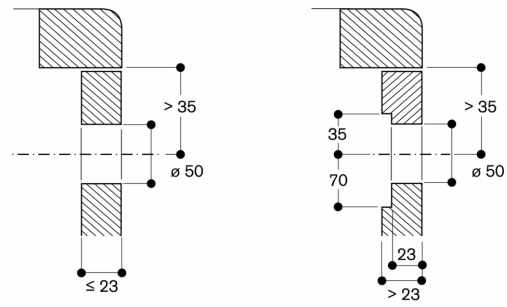

Technische data:

Aansluitwaarde 7.4 kW.

Aansluitkabel 1.5 m zonder stekker.

Energieverbruik standby/display uit 0.5 W.

Energieverbruik standby/netwerk 1.7 W.

Raadpleeg de gebruiksaanwijzing wanneer u de WiFi-functie wilt uitschakelen.

Aanzicht van boven

Afmeting in mm

Dwarsdoorsnede

A: 3,5^{±0,5}
B: Vulling met silicone

Afmeting in mm

Montage bedieningsknop, vlak geïntegreerde inbouw

Afmeting in mm

Montage bedieningsknop, inbouw met zichtbare rand

Afmeting in mm

Afmeting in mm

A: 3,5^{±0,5}
Afmeting in mm

Doorsnede in de lengte

A: 3,5^{0,5}

B: Vulling met silicone

Afmeting in mm