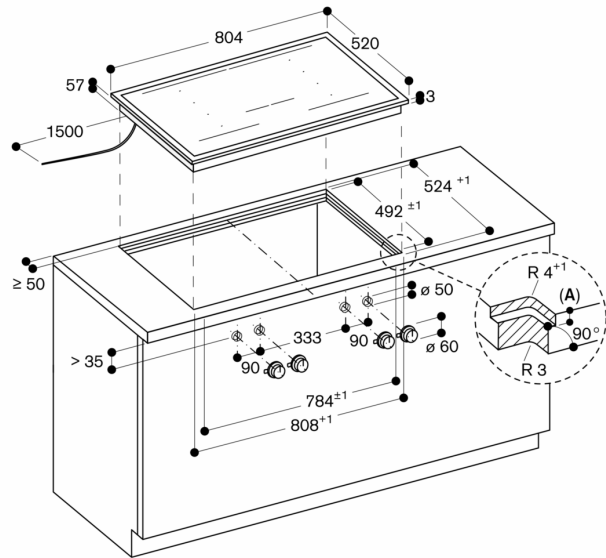

De kookplaat is langs de bovenkant van het werkblad in te bouwen

Gewicht: ca. 19 kg.

Speciale accessoires (bestel als los onderdeel):
Onderdeelnr. 17006018 Braadsensorpan, ø 20 cm
Onderdeelnr. 17006184 Braadsensor pan, ø 24 cm
Onderdeelnr. 17006185 Braadsensor pan, ø 28 cm

Technische data:

Aansluitwaarde 7.4 kW.

Aansluitkabel 1.5 m zonder stekker.

Energieverbruik standby/display uit 0.5 W.

Energieverbruik standby/netwerk 1.7 W.

Raadpleeg de gebruiksaanwijzing wanneer u de WiFi-functie wilt uitschakelen.

Aanzicht van boven

Afmeting in mm

Dwarsdoorsnede

A: 3,5^{±0,5}
B: Vulling met silicone

Afmeting in mm

Montage bedieningsknop, vlak geïntegreerde inbouw

Afmeting in mm

Montage bedieningsknop, inbouw met zichtbare rand

Afmeting in mm

Afmeting in mm

A: 3,5^{±0,5}
Afmeting in mm

Doorsnede in de lengte

A: 3,5^{0,5}

B: Vulling met silicone

Afmeting in mm