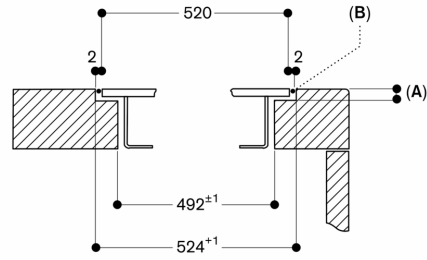

De gleuf moet onafgebroken en egaal zijn, zodat plaatsing van het apparaat op de pakking is verzekerd. Gebruik geen onderbroken lijnen.

Door uitzettingen in maten en combinaties en van de uitsnede in het werkblad kan de verbindingbreedte variëren.

De kookplaat is langs de bovenkant van het werkblad in te bouwen

Gewicht: ca. 19 kg.

Speciale accessoires (bestel als los onderdeel):
Onderdeelnr. 17006018 Braadsensorpan, ø 20 cm
Onderdeelnr. 17006184 Braadsensor pan, ø 24 cm
Onderdeelnr. 17006185 Braadsensor pan, ø 28 cm

Technische data:

Aansluitwaarde 7.4 kW.

Aansluitkabel 1.5 m zonder stekker.

Energieverbruik standby/display uit 0.5 W.

Energieverbruik standby/netwerk 1.7 W.

Raadpleeg de gebruiksaanwijzing wanneer u de WiFi-functie wilt uitschakelen.

Aanzicht van boven

Afmeting in mm

Dwarsdoorsnede

A: 3,5^{±0,5}
B: Vulling met silicone

Afmeting in mm

Montage bedieningsknop, vlak geïntegreerde inbouw

Afmeting in mm

Montage bedieningsknop, inbouw met zichtbare rand