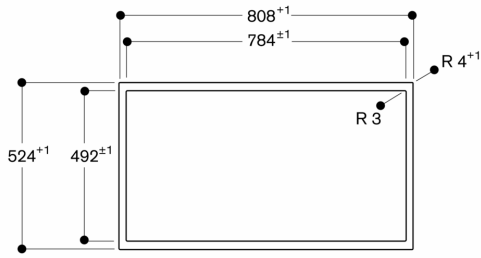

Technische data:

Aansluitwaarde 7.4 kW.

Aansluitkabel 1.5 m zonder stekker.

Energieverbruik standby/display uit 0.5 W.

Energieverbruik standby/netwerk 1.7 W.

Raadpleeg de gebruiksaanwijzing wanneer u de WiFi-functie wilt uitschakelen.

Aanzicht van boven

Afmeting in mm

Dwarsdoorsnede

A: 3,5^{±0,5}
B: Vulling met silicone

Afmeting in mm

Montage bedieningsknop, vlak geïntegreerde inbouw

Afmeting in mm

Montage bedieningsknop, inbouw met zichtbare rand

Afmeting in mm

Afmeting in mm

A: 3,5^{±0,5}
Afmeting in mm

Doorsnede in de lengte

A: 3,5^{0,5}

B: Vulling met silicone

Afmeting in mm