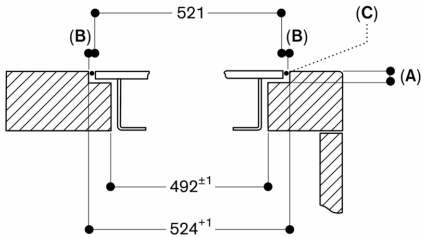

Onderdeelnr. 17006184 Braadsensor pan, \varnothing 24 cm

Onderdeelnr. 17006185 Braadsensor pan, \varnothing 28 cm

Onderdeelnr. 17006019

Braadsensor pan, \varnothing 32 cm

Technische data:

Aansluitwaarde 11.1 kW.

Aansluitkabel 1.5 m zonder stekker.

Energieverbruik standby/display uit 0.5 W.

Energieverbruik standby/netwerk 1.9 W.

Raadpleeg de gebruiksaanwijzing wanneer u de WiFi-functie wilt uitschakelen.

Aanzicht van boven

Afmeting in mm

Montage bedieningsknop, vlak geïntegreerde inbouw

Afmeting in mm

Dwarsdoorsnede

- A: 6,5^{+0,5}
- B: 1,5
- C: Vulling met silicone

Afmeting in mm

- A: 6,5^{+0,5}

Afmeting in mm