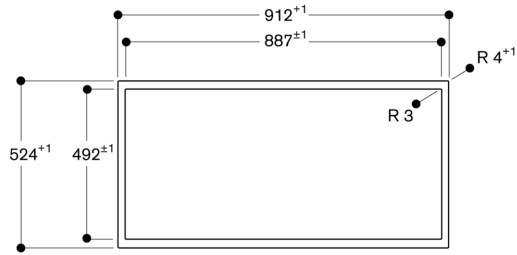

Onderdeelnr. 17006184 Braadsensor pan, \varnothing 24 cm

Onderdeelnr. 17006185 Braadsensor pan, \varnothing 28 cm

Onderdeelnr. 17006019

Braadsensor pan, \varnothing 32 cm

Technische data:

Aansluitwaarde 11.1 kW.

Afmeting in mm

Montage bedieningsknop, vlak geïntegreerde inbouw

Afmeting in mm

Dwarsdoorsnede

- A: 6,5^{+0,5}
- B: 1,5
- C: Vulling met silicone

Afmeting in mm

- A: 6,5^{+0,5}

Afmeting in mm