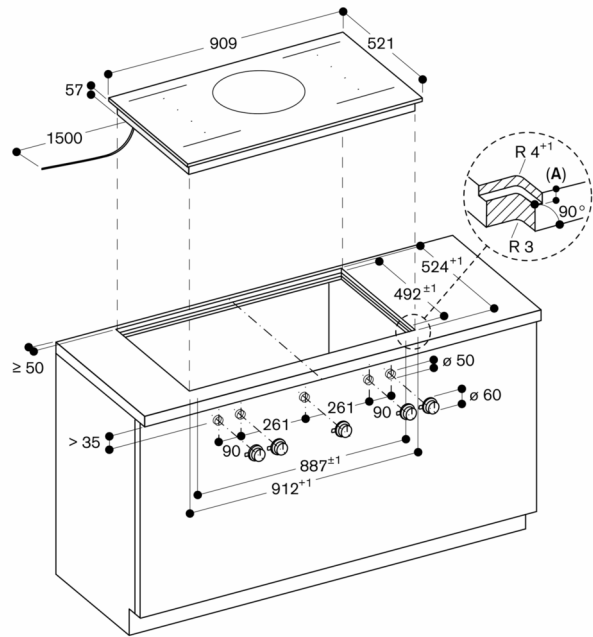

Door uitzettingen in maten en combinaties en van de uitsnede in het werkblad kan de verbindingbreedte variëren.

Bij montage van meerdere apparaten in één nis dient 50 mm tussen de apparaten worden gehouden.

Onderdeelnr. 17006184 Braadsensor pan, \varnothing 24 cm

Onderdeelnr. 17006185 Braadsensor pan, \varnothing 28 cm

Onderdeelnr. 17006019

Braadsensor pan, \varnothing 32 cm

Technische data:

Aansluitwaarde 11.1 kW.

Afmeting in mm

Montage bedieningsknop, vlak geïntegreerde inbouw

Afmeting in mm

Dwarsdoorsnede

- A: 6,5^{+0,5}
- B: 1,5
- C: Vulling met silicone

Afmeting in mm

- A: 6,5^{+0,5}

Afmeting in mm

Longitudinal section

- A: 6,5^{+0,5}
- B: 1,5
- C: Fill with silicone

measurements in mm