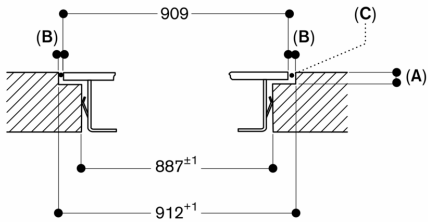

Afmeting in mm

Montage bedieningsknop, vlak geïntegreerde inbouw

Afmeting in mm

Dwarsdoorsnede

- A: 6,5^{+0,5}
- B: 1,5
- C: Vulling met silicone

Afmeting in mm

- A: 6,5^{+0,5}

Afmeting in mm

Longitudinal section

- A: 6,5^{+0,5}
- B: 1,5
- C: Fill with silicone

measurements in mm