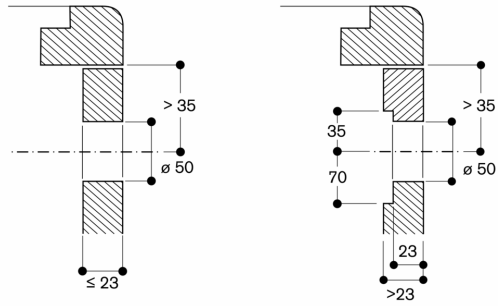

Onderdeelnr. 17006184 Braadsensor pan, \varnothing 24 cm

Onderdeelnr. 17006185 Braadsensor pan, \varnothing 28 cm

Onderdeelnr. 17006019

Braadsensor pan, \varnothing 32 cm

Technische data:

Aansluitwaarde 11.1 kW.

Aansluitkabel 1.5 m zonder stekker.

Energieverbruik standby/display uit 0.5 W.

Energieverbruik standby/netwerk 1.9 W.

Raadpleeg de gebruiksaanwijzing wanneer u de WiFi-functie wilt uitschakelen.

Aanzicht van boven

Afmeting in mm

Montage bedieningsknop, vlak geïntegreerde inbouw

Afmeting in mm

Dwarsdoorsnede

- A: 6,5^{+0,5}
- B: 1,5
- C: Vulling met silicone

Afmeting in mm

- A: 6,5^{+0,5}

Afmeting in mm

Longitudinal section

- A: 6,5^{+0,5}
- B: 1,5
- C: Fill with silicone

measurements in mm