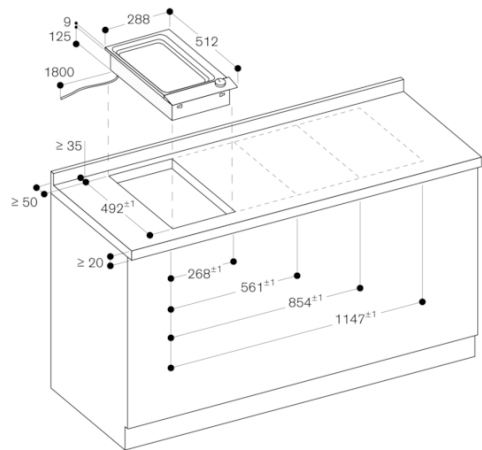

Elektrisch

Soort besturing

Elektronisch

Materiaal grilloppervlak

Inbouwafmetingen (hxbxd)

125 x 268 x 492

Breedte apparaat

288

Afmetingen: hoogte x breedte x diepte

125 x 288 x 512

Afmetingen inclusief verpakking hxbxd

260 x 600 x 400

Nettogewicht (kg)

9,033

Brutogewicht (kg)

10,2

Verbruiks- en aansluitwaarde

Samengesteld per 2021-09-05

Pagina 1

VP230120
Vario Teppan Yaki 200 Serie
Zwart bedieningsdisplay
Breedte: 28 cm
Samengesteld per 2021-09-05
Pagina 2

Afmeting in mm