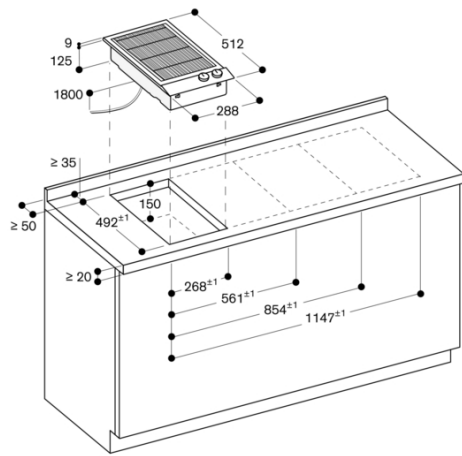

Fontă

Dimensiuni nisa (lxLxA)

125 x 268 x 492

Latime produs

288

Dimensiuni aparat

125 x 288 x 512

Dimensiuni aparat ambalat

260 x 600 x 410

Greutate netă

16,8

Greutate brută

18,0

Indicator de caldura reziduala

Separat

Poziționare comenzi

Dimensioni in mm