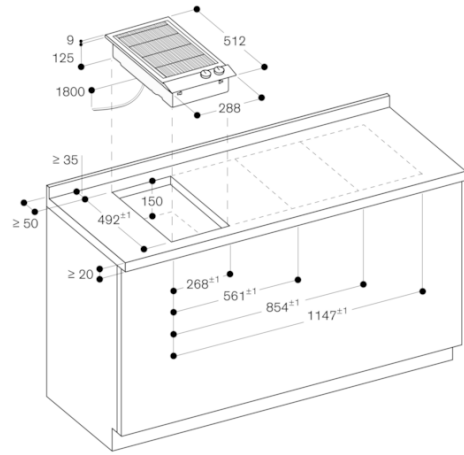

VR230120
Vario Elektrische grill 200 Serie
Zwart bedieningsdisplay
Breedte: 28 cm
Samengesteld per 2021-02-25
Pagina 2

Afmeting in mm