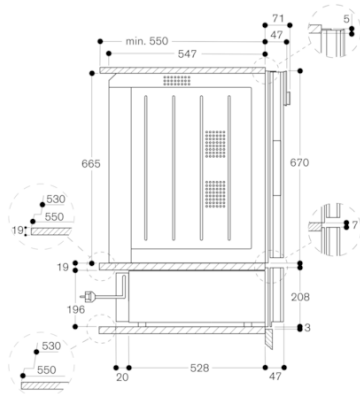

**Technische data:**

Aansluitwaarde: 0.81 kW.

**Kenmerken**

**Uitvoering**

Inbouw

Kleur / -materiaal voorzijde

Aantal couverts (diameter: 28 cm)

40

Maximum aantal espressokopjes

120

Afmetingen: hoogte x breedte x diepte

Afmetingen inclusief verpakking hxbxd

340 x 850 x 710

Inbouwafmetingen (hxbxd)

203 x 724 x 550

EAN-code

60; 50

Type stekker

Schuko-/Gardy. met aarding

**Verbruiks- en aansluitwaarde**

Samengesteld per 2021-09-05

Pagina 1

**Beschikbare varianten**

**WS482110**

**Roestvrij staal achter glazen front**

**Breedte 76 cm, hoogte 21 cm**

Zijaanzicht WS 482 onder BO 480

Zijaanzicht WS 482 onder BS 484/485