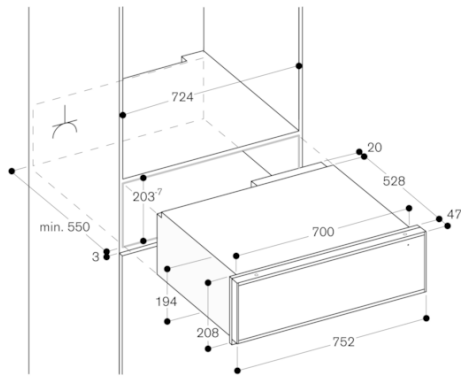

**Technische data:**

Aansluitwaarde: 0.81 kW.

**Kenmerken**

**Uitvoering**

Inbouw

Kleur / -materiaal voorzijde

Aantal couverts (diameter: 28 cm)

40

Maximum aantal espressokopjes

120

Afmetingen: hoogte x breedte x diepte

Afmetingen inclusief verpakking hxbxd

340 x 850 x 710

Inbouwafmetingen (hxbxd)

203 x 724 x 550

EAN-code

60; 50

Type stekker

Schuko-/Gardy. met aarding

**Verbruiks- en aansluitwaarde**

Samengesteld per 2021-09-05

Pagina 1

**Beschikbare varianten**

**WS482110**

**Roestvrij staal achter glazen front**

**Breedte 76 cm, hoogte 21 cm**

Zijaanzicht WS 482 onder BO 480

Zijaanzicht WS 482 onder BS 484/485