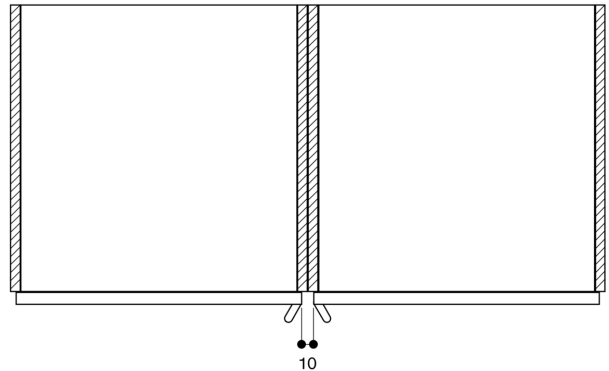

Innbygging ved siden av hverandre