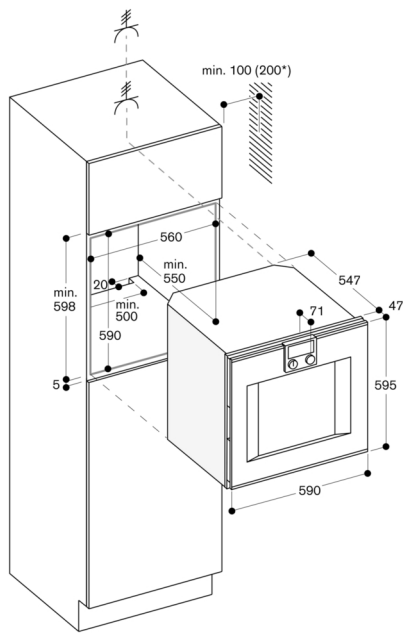

Gaggenau emalje

Katalysator for rengjøring av ovnsluften

Planleggingsråd

Døren kan ikke hengsles om

Døren stikker 47 mm ut fra kjøkkenskroget

Hvis håndtaket (valgfritt tilbehør) er

retro-tilpasset, stikker dørhåndtaket 94 mm ut fra
kjøkkenskroget

Ta hensyn til den fremspringende fronten (hvis
relevant inklusive dørhåndtaket), hvis det finnes

åpningsbare skuffer ved siden av apparatet

Husk at døren må ha minst 90° åpningsvinkel

ved hjørneløsning

For å oppnå 550 mm monteringsdybde, må

tilkoblingsledningen følge utsparingen nederst
på høyre side av kabinettet

Stikkkontakten må monteres utenfor
innbyggingsnisjen

Tilkoblinger

Totaleffekt: 3.7 kW

Husk at kabel må monteres (følger ikke med)

Innbygging ved siden av hverandre

Ventilasjonsareal ved dørkantene oppe/nede

Tverrsnitt av luftinntak ved dørkanten

Mål i mm