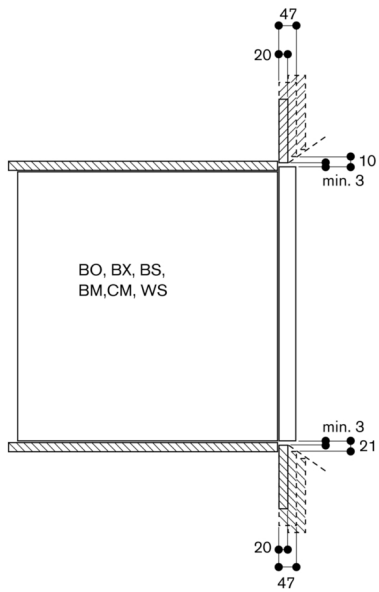

Gaggenau emalje

Katalysator for rengjøring av ovnsluften

Planleggingsråd

Døren kan ikke hengsles om

Døren stikker 47 mm ut fra kjøkkenskroget

Hvis håndtaket (valgfritt tilbehør) er

retro-tilpasset, stikker dørhåndtaket 94 mm ut fra
kjøkkenskroget

Ta hensyn til den fremspringende fronten (hvis
relevant inklusive dørhåndtaket), hvis det finnes

åpningsbare skuffer ved siden av apparatet

Husk at døren må ha minst 90° åpningsvinkel

ved hjørneløsning

For å oppnå 550 mm monteringsdybde, må

tilkoblingsledningen følge utsparingen nederst
på høyre side av kabinettet

Stikkkontakten må monteres utenfor
innbyggingsnisjen

Tilkoblinger

Totaleffekt: 3.7 kW

Husk at kabel må monteres (følger ikke med)

Innbygging ved siden av hverandre

Ventilasjonsareal ved dørkantene oppe/nede

Tverrsnitt av luftinntak ved dørkanten

Mål i mm