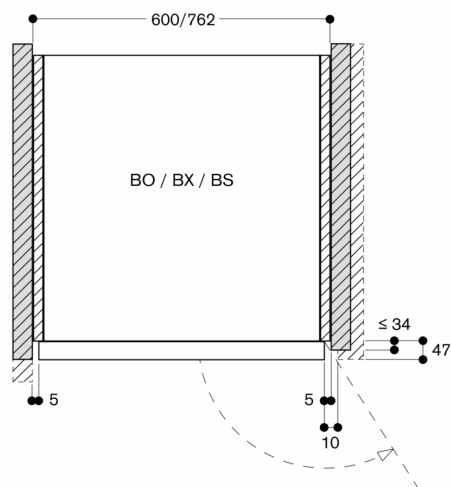

Ta hensyn til den fremspringende fronten (hvis
relevant inklusive dørhåndtaket), hvis det finnes

åpningsbare skuffer ved siden av apparatet

Husk at døren må ha minst 90° åpningsvinkel

ved hjørneløsning

For å oppnå 550 mm monteringsdybde, må

tilkoblingsledningen følge utsparingen nederst
på høyre side av kabinettet

Stikkkontakten må monteres utenfor
innbyggingsnisjen

Tilkoblinger

Totaleffekt: 3.7 kW

Husk at kabel må monteres (følger ikke med)

Innbygging ved siden av hverandre

Ventilasjonsareal ved dørkantene oppe/nede

Tverrsnitt av luftinntak ved dørkanten

Mål i mm