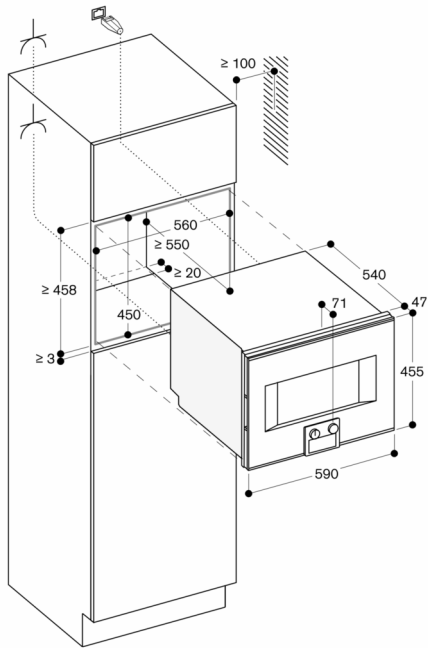

⚡ Stikkontakt
Mål i mm

BS 454/455 over BO sett fra siden

Mål i mm