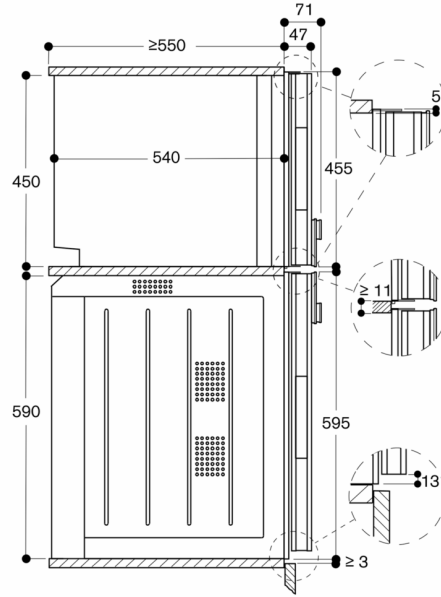

Tid auto-standby/display av 20 min

Tid auto-standby/nettverk 20 min

Se i bruksanvisningen hvordan man slår av WiFi-modulen

⚡ Stikkontakt
Mål i mm

BS 454/455 over BO sett fra siden

Mål i mm