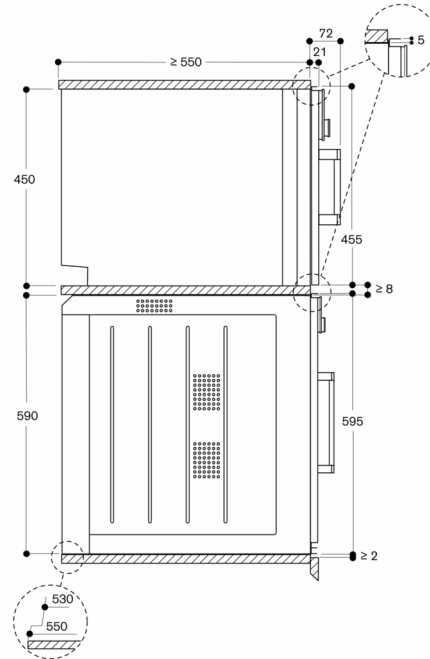

⚡ Stikkontakt
Mål i mm

BSP 220/250 over BOP sett fra siden