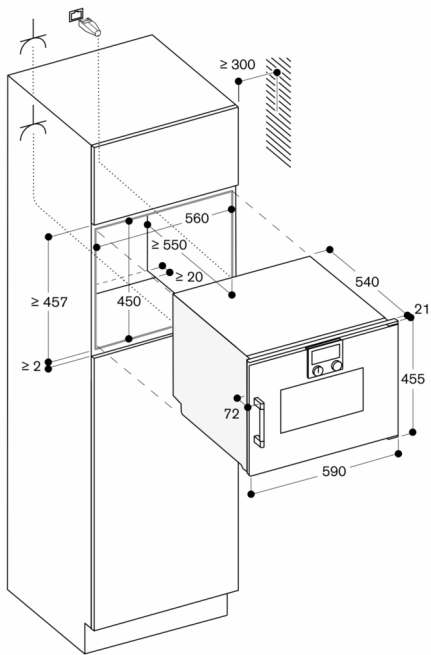

⚡ Stikkontakt
Mål i mm

Mål i mm