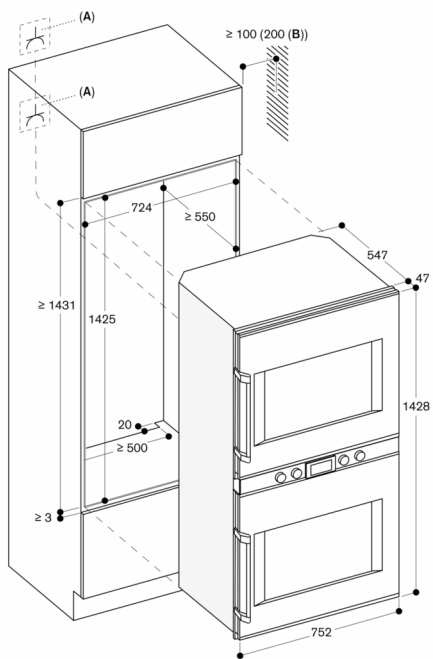

A: Elektrisk tilkobling
B: 200 mm sammen med BA 018
Mål i mm