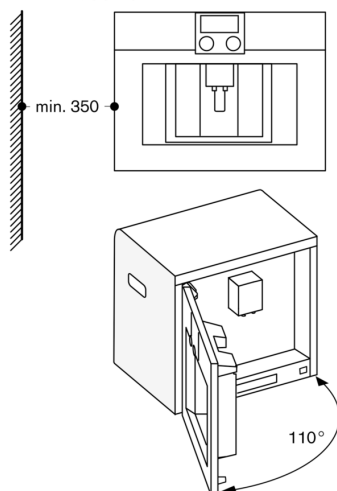

### Planleggingsråd

Døren kan ikke hengesles om  
Anbefalt installasjonshøyde 95 – 145 cm (fra øverste kant av nisjens underkant)  
Nødvendig sideåpning mellom apparatets front og møbelpanel på minst 5 mm  
Dørfrontflaten stikker 21 mm ut fra møbelinnsatsen  
Ved installering i et hjørne må det være klaring til siden  
Døråpningsvinkelen ca. 110 grader (ved leveranse) – monteringsavstanden til veggen må være minst 350 mm  
Døråpningsvinkelen ca. 155 grader – monteringsavstanden til veggen må være minst 650 mm  
Døråpningsvinkelen ca. 92 grader – monteringsavstanden til veggen må være minst 100 mm (reservedelsnr. 00636455)  
Montering direkte over 14 cm høy WS i 59 cm standardisert nisje  
LAN-porten finnes baktill på den nedre delen til høyre  
Ekstra tilbehør (bestilles som reservedelsnr.):  
17000705 Vannfilter 00311819  
Avkalkningstabletter 00311769  
Rengjøringsstabletter 00636455  
Døråpningssperre 11015223 Bønnebeholder med lokk

**Tilkoblinger**

Tilkoblingseffekt 1.60 kW

Tilkoblingsledning 1.7 m med støpsel.

Planlegg for en LAN-kabel

Strømforbruk standby/display på 0.5 W

Strømforbruk standby/nettverk på 2 W

Tid auto-standby/display på 30 min

Tid auto-standby/nettverk 30 min

Se i brukermanualen hvordan man slår av  
WiFi-modulen

Hjørneinnbygging venstre

Ved bruk av 92° åpningsvinkelbegrenser (delenr. 00636455) er minsteavstanden til veggen på bare 100 mm.