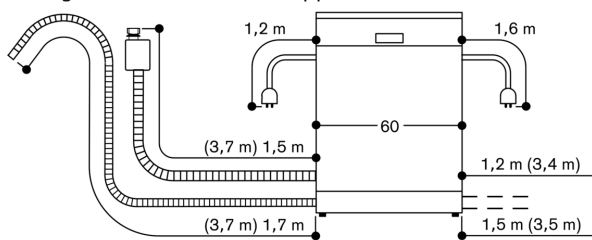

### Tilkoblinger

Total tilkoblingseffekt 2.0 kW - 2.4 kW.

Elkabel må plugges i

Vanntilkopling med skrutilkopling 3/4"

Kan kobles til varmt eller kaldt vann

Strømforbruk standby/nettverk på 2 W

Tid auto-standby/nettverk 2 min

Hvilemodus/tid

Se i bruksanvisningen hvordan man slår av WiFi-modulen

81,5 cm høye oppvaskmaskiner

Tilkoblingsmål for en 60 cm bred oppvaskmaskin

( ) Verdier med forlengersett