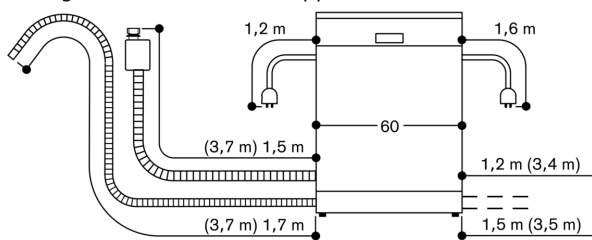

### Tilkoblinger

Total tilkoblingseffekt 2.0 kW - 2.4 kW.

Elkabel må plugges i

Vanntilkopling med skrutilkopling 3/4"

Kan kobles til varmt eller kaldt vann

Strømforbruk standby/nettverk på 2 W

Tid auto-standby/nettverk 2 min

Hvilemodus/tid

Se i bruksanvisningen hvordan man slår av WiFi-modulen

81,5 cm høye oppvaskmaskiner

Tilkoblingsmål for en 60 cm bred oppvaskmaskin

( ) Verdier med forlengersett