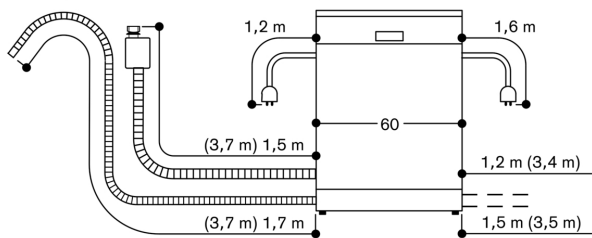

Tilkoblinger

Totaleffekt: 2000-2400 W

Elkabel må plugges i

Vanntilkopling med skrutilkopling 3/4"

Kan kobles til varmt eller kaldt vann

Strømforbruk standby/nettverk på 2 W

Tid auto-standby/nettverk 2 min

Se i bruksanvisningen hvordan man slår av WiFi-modulen

81,5 cm høye oppvaskmaskiner

Tilkoblingsmål for en 60 cm bred oppvaskmaskin

() Verdier med forlengersett