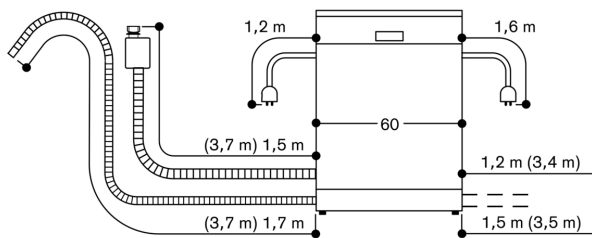

Tilkoblinger

Totaleffekt: 2000-2400 W

Elkabel må plugges i

Vanntilkopling med skrutilkopling 3/4"

Kan kobles til varmt eller kaldt vann

Strømforbruk standby/nettverk på 2 W

Tid auto-standby/nettverk 2 min

Se i bruksanvisningen hvordan man slår av WiFi-modulen

Tilkoblingsmål for en 60 cm bred oppvaskmaskin

() Verdier med forlengersett

81,5 cm oppvaskmaskin med fleksibel hengsel