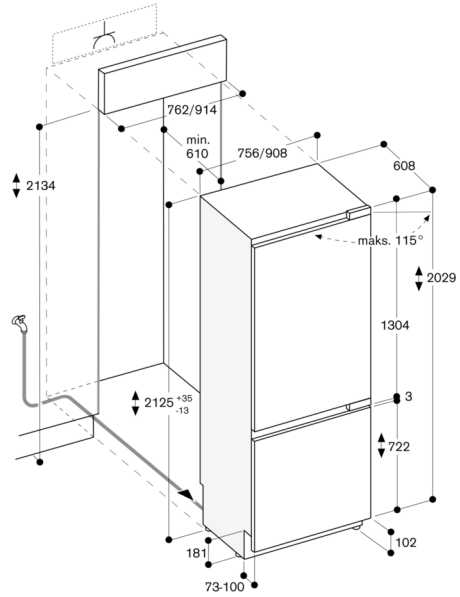

Forbruksdata

Energieffektivitetsklasse E på en skala fra A til G.
Energiforbruk 295 kWh/år.
Støynivå 42 dB (A) re 1 pW.

Planleggingsråd

Flathengslet
Dør leveres høyrehengslet, kan hengsles om
Døråpningsvinkel 115°, kan låses ved 90°
Maks vekt på dørfronter:
Dør 41 kg Skuff 10 kg
Avstengningskran for vanntilkobling må planlegges i tilknytning til apparatet og alltid være tilgjengelig
Hvis vanntrykket overstiger 0,8 MPa (8 bar), koble til trykkbegrensningsventilen mellom vannkranen og slangesettet

Tilkoblinger

Totaleffekt 0.300 kW
Elkabel 3.0 m må plugges i
Vanntilførsel
Lengde på vannledning: 2.0 m, tilkobling 3/4"
Vanntrykk 2 til 8 bar

Døråpningsvinkel

Hvor stor plass hengselet krever, og hvilke avstander til tilstøtende kjøkkenelementer og håndtak dette resulterer i, kan leses av på tegningen (men avhenger av fronttykkelsen). Tegningen tar utgangspunkt i en elementfront som er 19 mm tykk.

Maks. dørfrontmål er dimensjonert for en spalte på 3 mm.

Veggavstand RB 472/RC/RF/RW

| Nisjebredde C | D | E1 | E2 |
|------------------|--------|--------|--------|
| 457 mm | 525 mm | 235 mm | 265 mm |
| 610 mm | 677 mm | 299 mm | 330 mm |
| 762 mm | 830 mm | 364 mm | 395 mm |
| 914 mm | 980 mm | 428 mm | 460 mm |