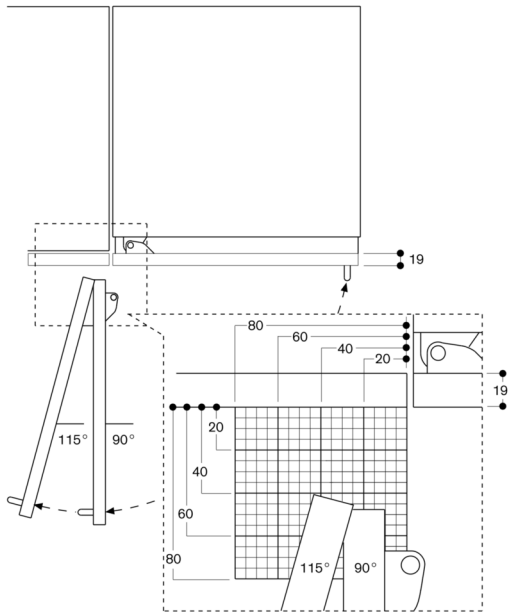

Forbruksdata

Energieffektivitetsklasse E på en skala fra A til G.
Energiforbruk 295 kWh/år.
Støynivå 42 dB (A) re 1 pW.

Planleggingsråd

Flathengslet
Dør leveres høyrehengslet, kan hengsles om
Døråpningsvinkel 115°, kan låses ved 90°
Maks vekt på dørfronter:
Dør 41 kg Skuff 10 kg
Avstengningskran for vanntilkobling må planlegges i tilknytning til apparatet og alltid være tilgjengelig
Hvis vanntrykket overstiger 0,8 MPa (8 bar), koble til trykkbegrensningsventilen mellom vannkranen og slangesettet

Tilkoblinger

Totaleffekt 0.300 kW
Elkabel 3.0 m må plugges i
Vanntilførsel
Lengde på vannledning: 2.0 m, tilkobling 3/4"
Vanntrykk 2 til 8 bar

Døråpningsvinkel

Hvor stor plass hengselet krever, og hvilke avstander til tilstøtende kjøkkenelementer og håndtak dette resulterer i, kan leses av på tegningen (men avhenger av fronttykkelsen). Tegningen tar utgangspunkt i en elementfront som er 19 mm tykk.

Maks. dørfrontmål er dimensjonert for en spalte på 3 mm.

Veggavstand RB 472/RC/RF/RW

| Nisjebredde C | D | E1 | E2 |
|------------------|--------|--------|--------|
| 457 mm | 525 mm | 235 mm | 265 mm |
| 610 mm | 677 mm | 299 mm | 330 mm |
| 762 mm | 830 mm | 364 mm | 395 mm |
| 914 mm | 980 mm | 428 mm | 460 mm |