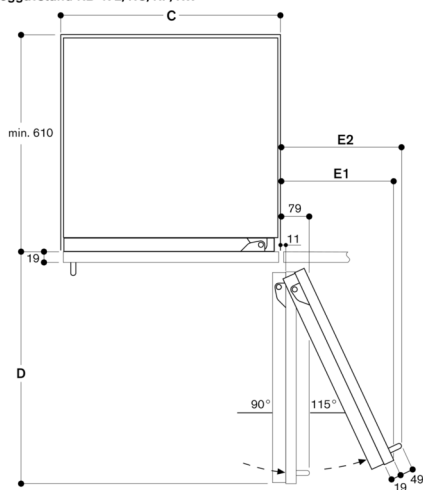

Forbruksdata

Energieffektivitetsklasse E på en skala fra A til G.
Energiforbruk 295 kWh/år.
Støynivå 42 dB (A) re 1 pW.

Planleggingsråd

Flathengslet
Dør leveres høyrehengslet, kan hengsles om
Døråpningsvinkel 115°, kan låses ved 90°
Maks vekt på dørfronter:
Dør 41 kg Skuff 10 kg
Avstengningskran for vanntilkobling må planlegges i tilknytning til apparatet og alltid være tilgjengelig
Hvis vanntrykket overstiger 0,8 MPa (8 bar), koble til trykkbegrensningsventilen mellom vannkranen og slangesettet

Tilkoblinger

Totaleffekt 0.300 kW
Elkabel 3.0 m må plugges i
Vanntilførsel
Lengde på vannledning: 2.0 m, tilkobling 3/4"
Vanntrykk 2 til 8 bar

Døråpningsvinkel

Hvor stor plass hengselet krever, og hvilke avstander til tilstøtende kjøkkenelementer og håndtak dette resulterer i, kan leses av på tegningen (men avhenger av fronttykkelsen). Tegningen tar utgangspunkt i en elementfront som er 19 mm tykk.

Maks. dørfrontmål er dimensjonert for en spalte på 3 mm.

Veggavstand RB 472/RC/RF/RW

| Nisjebredde C | D | E1 | E2 |
|------------------|--------|--------|--------|
| 457 mm | 525 mm | 235 mm | 265 mm |
| 610 mm | 677 mm | 299 mm | 330 mm |
| 762 mm | 830 mm | 364 mm | 395 mm |
| 914 mm | 980 mm | 428 mm | 460 mm |