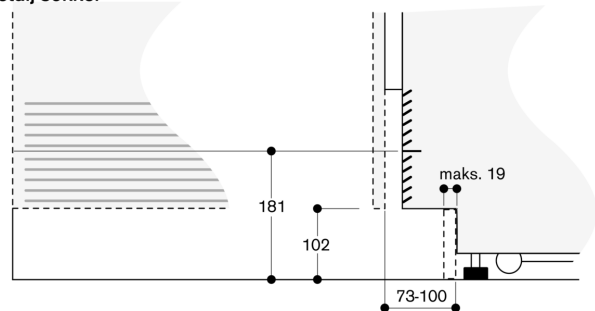

Tilkoblinger

Totaleffekt 0.300 kW
Elkabel 3.0 m må plugges i
Vanntilførsel
Lengde på vannledning: 2.0 m, tilkobling 3/4"
Vanntrykk 2 til 8 bar

Døråpningsvinkel

Hvor stor plass hengselet krever, og hvilke avstander til tilstøtende kjøkkenelementer og håndtak dette resulterer i, kan leses av på tegningen (men avhenger av fronttykkelsen). Tegningen tar utgangspunkt i en elementfront som er 19 mm tykk.

Maks. dørfrontmål er dimensjonert for en spalte på 3 mm.

Veggavstand RB 472/RC/RF/RW

| Nisjebredde C | D | E1 | E2 |
|------------------|--------|--------|--------|
| 457 mm | 525 mm | 235 mm | 265 mm |
| 610 mm | 677 mm | 299 mm | 330 mm |
| 762 mm | 830 mm | 364 mm | 395 mm |
| 914 mm | 980 mm | 428 mm | 460 mm |

I tegningen er det tatt utgangspunkt i 19 mm tykkelse på elementfronten og et 49 mm høyt Gaggenau-håndtak.

Detalj sokkel

Med hensyn til apparatets standardhøyde er sokkellisten 102 mm høy. Maks. tykkelse på sokkellisten er 19 mm.