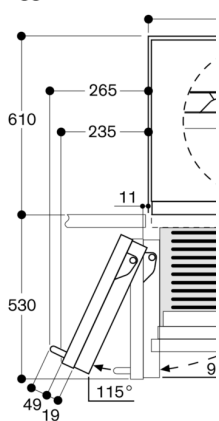

Energiforbruk 326 kWh/år.

Støynivå 42 dB (A) re 1 pW.

Planleggingsråd

Flathengslet

Dør leveres høyrehengslet, kan hengsles om

Døråpningsvinkel 115°, kan låses ved 90°

Maks. dørpanelets vekt:

Dør 47 kg. Skuff 12 kg.

Tilkoblinger

Elkabel 3.0 m må plugges i

Vanntilførsel

Lengde på vannledning: 2.0 m, tilkobling 3/4"

Vanntrykk 2 til 8 bar

Døråpningsvinkel

Hvor stor plass hengselet kr
kjøkkenelementer og håndt
(men avhenger av fronttykke
elementfront som er 19 mm

Veggavstand RB 492/RV

På tegningen er det tatt ut
og en høyde på Gaggena

Maks. dørfrontmål er d

Detalj sokkel

Med hensyn til apparatets
Maks. tykkelse på sokkelli