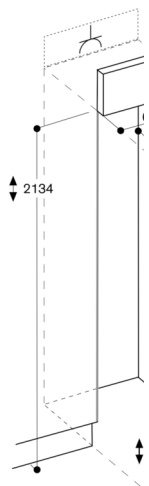

Døråpningsvinkel 115°, kan låses ved 90°

Maks. vekt på dørfrent 41 kg

Tilkoblinger

Totaleffekt 0.300 kW

Elkabel 3.0 m må plugges i

Døråpningsvinkel

Hvor stor plass hengselet kr
kjøkkenelementer og håndt
(men avhenger av fronttykke
elementfront som er 19 mm

Maks. dørfrontmål er d

Veggavstand RB 472

| Nisjebredde | D |
|-------------|----|
| 457 mm | 52 |
| 610 mm | 67 |
| 762 mm | 83 |
| 914 mm | 96 |

I tegningen er det tat
og et 49 mm høyt Ga

Detalj sokkel

Med hensyn til apparatets
Maks. tykkelse på sokkelli