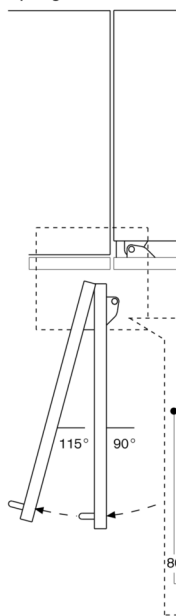

Ventilationsrist rf RC/RW 46x u/filter

RA421610:

Front RC/RF/RW 61cm stål m/håndtak

RA423140:

Dekklister lang RC/RF/RW 4xx

RA425110:

Dørhåndtak stål langt 1131mm 3 fester

RA428610:

Perfekt til frukt og grønnsaker

Forbruksdata

Energieffektivitetsklasse E på en skala fra A til G.

Energiforbruk 150 kWh/år.

Støynivå 40 dB (A) re 1 pW.

Planleggingsråd

Flathengslet

Dør leveres høyrehengslet, kan hengsles om

Døråpningsvinkel 115°, kan låses ved 90°

Maks. vekt på dørfrent 41 kg

Tilkoblinger

Totaleffekt 0.300 kW

Elkabel 3.0 m må plugges i

Døråpningsvinkel

Hvor stor plass hengselet kr
kjøkkenelementer og håndt
(men avhenger av fronttykke
elementfront som er 19 mm

Maks. dørfrontmål er d

Veggavstand RB 472

| Nisjebredde | D |
|-------------|----|
| 457 mm | 52 |
| 610 mm | 67 |
| 762 mm | 83 |
| 914 mm | 96 |

I tegningen er det tat
og et 49 mm høyt Ga

Detalj sokkel

Med hensyn til apparatets
Maks. tykkelse på sokkelli