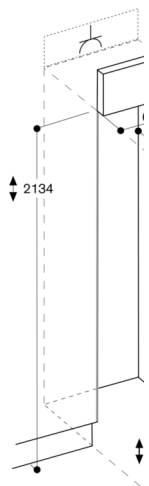

Perfekt til frukt og grønnsaker

Forbruksdata

Energieffektivitetsklasse E på en skala fra A til G.

Energiforbruk 182 kWh/år.

Støynivå 40 dB (A) re 1 pW.

Planleggingsråd

Flathengslet

Dør leveres høyrehengslet, kan hengsles om

Døråpningsvinkel 115°, kan låses ved 90°

Maks. vekt på dørfront 43 kg

Tilkoblinger

Totaleffekt 0.300 kW

Elkabel 3.0 m må plugges i

Døråpningsvinkel

Hvor stor plass hengselet kjøkkenelementer og håndt (men avhenger av fronttykke elementfront som er 19 mm

Maks. dørfrontmål er d

Veggavstand RB 472

Nisjebredde	D
457 mm	52
610 mm	67
762 mm	83
914 mm	96

I tegningen er det tatt og et 49 mm høyt Ga

Detalj sokkel

Med hensyn til apparatets Maks. tykkelse på sokkelli