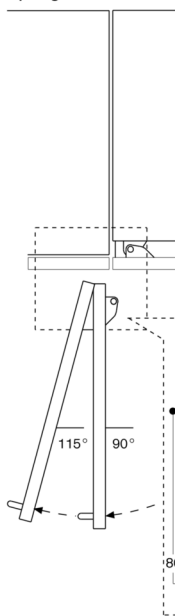

Perfekt til frukt og grønnsaker

Forbruksdata

Energieffektivitetsklasse E på en skala fra A til G.

Energiforbruk 182 kWh/år.

Støynivå 40 dB (A) re 1 pW.

Planleggingsråd

Flathengslet

Dør leveres høyrehengslet, kan hengsles om

Døråpningsvinkel 115°, kan låses ved 90°

Maks. vekt på dørfront 43 kg

Tilkoblinger

Totaleffekt 0.300 kW

Elkabel 3.0 m må plugges i

Døråpningsvinkel

Hvor stor plass hengselet kjøkkenelementer og håndt (men avhenger av fronttykke elementfront som er 19 mm

Maks. dørfrontmål er d

Veggavstand RB 472

Nisjebredde	D
457 mm	52
610 mm	67
762 mm	83
914 mm	96

I tegningen er det tatt og et 49 mm høyt Ga

Detalj sokkel

Med hensyn til apparatets Maks. tykkelse på sokkelli