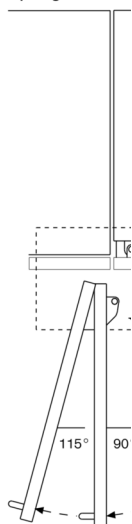

Lås Vario vinskapp RW 414/466

RA421111:

Ramme RW 45,7cm stål m/håndtak venstr

RA428111:

Ramme RW 414 45,7cm stål u/håndtak

RA460013:

X-tra sidovarmerelement Vario cooling 400

RA464111:

Energiforbruk 145 kWh/år.

Støynivå 42 dB (A) re 1 pW.

Planleggingsråd

Flathengslet

Dør leveres høyrehengslet, kan hengsles om

Døråpningsvinkel 115°, kan låses ved 90°

Maks. vekt på dørfront 76 kg

Eltilkoblingen må være utenfor nisjen

Ingen transport/drift over 2 000 m over havnivå

Tilkoblinger

Totaleffekt 0.300 kW

Elkabel 3.0 m må plugges i

Flaskeop

A: Egnet or
 B: 0,75 liter
 Mål i mm

Døråpningsvinkel

Hvor stor plass heng
 kjøkkenelementer og
 (men avhenger av fr
 elementfront som er

Maks. dørfront

Veggavstand I

D

Nisjebredde
 C
 457 mm
 610 mm
 762 mm
 914 mm
 I tegningen e
 og et 49 mm

Detalj sokkel

Med hensyn til app
 Maks. tykkelse på s