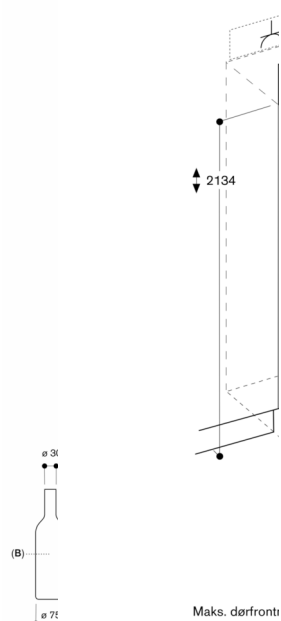

Energiforbruk 155 kWh/år.

Støynivå 42 dB (A) re 1 pW.

Planleggingsråd

Flathengslet

Dør leveres høyrehengslet, kan hengsles om

Døråpningsvinkel 115°, kan låses ved 90°

Maks. vekt på dørfront 73 kg

Eltilkoblingen må være utenfor nisjen

Ingen transport/drift over 2 000 m over havnivå

Tilkoblinger

Totaleffekt 0.300 kW

Elkabel 3.0 m må plugges i

Døråpningsvinkel

Hvor stor plass heng kjøkkenelementer og (men avhenger av frc elementfront som er

Flaskeop

A: Egned or
B: 0,75 liter
Mål i mm

Veggavstand

Detalj sokkel

Med hensyn til appa Maks. tykkelse på s