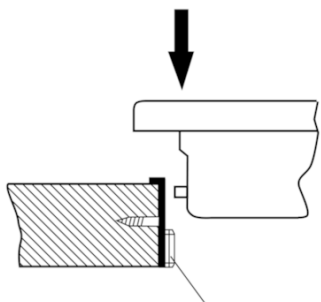

Monteringsskinne
(bak og foran)