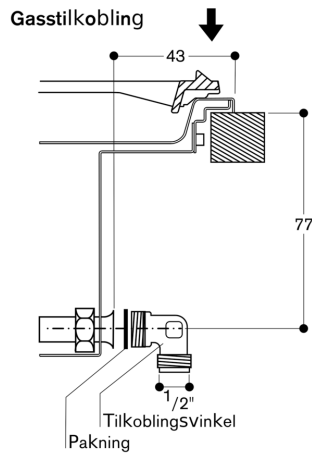

Vario 200 kombilist sort

Vario gasstopp Serie 200 28 cm, Flaskegass 28-37 mbar VG232120F

Kan kombineres med andre topper i Vario 200-serien til en sammensatt enhet
Betjeningspanel gir bekvem og sikker betjening
Mekanisk effektregulering på 9 nivåer, med nøyaktige innstillinger og reproducerbar flammestørrelse
Solid støperist med jevn overflate for enkel og sikker betjening

Utstyr

Støpejernrist med flat, gjennomgående kjeleoverflate
Emaljerte brennerdeksler

Sikkerhet

Termoelektrisk tennsikring
Restvarmeindikator
Driftsindikator

Planleggingsråd

Spesialdyser for naturgass 20 mbar kan bestilles som reservedeler

Produktet felles ned i benkeplaten ovenfra
Det må overholdes en avstand på minst 150 mm til varmfølsomme møbeldeler eller overflater.
Alternativt kan det brukes varmeisolering
Med en samlet tilkoblingseffekt på mer enn 11 kW må lokale bestemmelser følges for rumventilasjon, romstørrelse og kombinasjon av utluftings- eller resirkulasjonsvifte.
Apparatets vekt: 9 kg.

Tilkoblinger

Totaleffekt gass: 4.9 kW
Totaleffekt el: 10.0 W
Lengde på kabel 1.5 m med plugg

Min. avstand mellom apparatutskjæring og sidevegg 150 mm.

Mål i mm