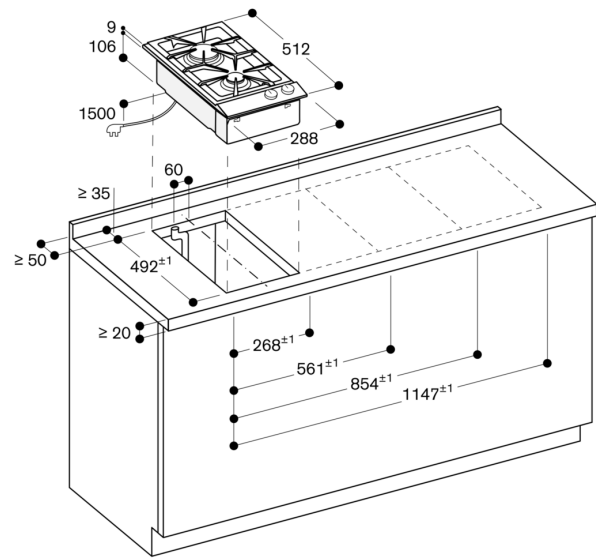

Kokesoner

1 ekstra kraftig brennere (560 W - 3000 W), egnet for kokekar inntil maks. ø 22 cm
1 normal brenner (380 W - 1900 W), egnet for kokekar inntil maks. ø 20 cm

Betjening

Bryter/-e med belyst ring
Integrert betjeningspanel
Enhåndsbetjening
Elektrisk tenning

Produktet felles ned i benkeplaten ovenfra
Det må overholdes en avstand på minst 150 mm til varmfølsomme møbeldeler eller overflater.
Alternativt kan det brukes varmeisolering
Med en samlet tilkoblingseffekt på mer enn 11 kW må lokale bestemmelser følges for rumventilasjon, romstørrelse og kombinasjon av utluftings- eller resirkulasjonsvifte.
Apparatets vekt: 9 kg.

Tilkoblinger

Totaleffekt gass: 4.9 kW
Totaleffekt el: 10.0 W
Lengde på kabel 1.5 m med plugg

Min. avstand mellom apparatutskjæring og sidevegg 150 mm.

Mål i mm