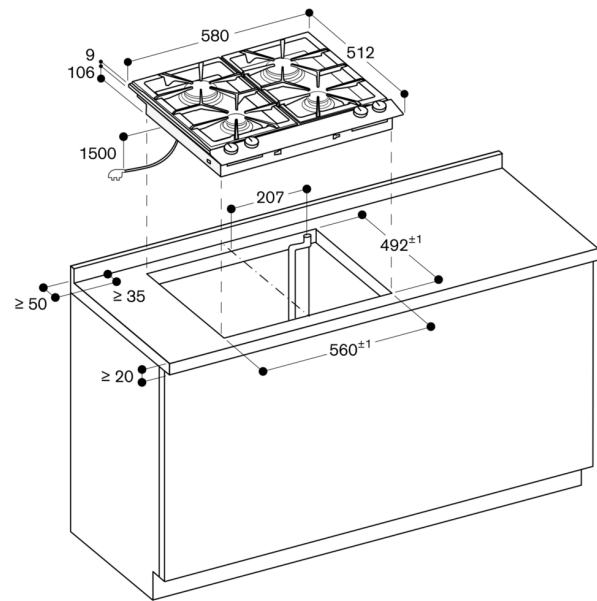

Utstyr

Todelt rist i støpejern med jevn overflate
Emaljerte brennerdeksler

Sikkerhet

Termoelektrisk tennsikring
Restvarmeindikator
Driftsindikator

Planleggingsråd

Spesialdyser for naturgass 20 mbar kan bestilles som reservedeler
Ikke nødvendig med mellomhylle
Produktet felles ned i benkeplaten ovenfra
Det må overholdes en avstand på minst 150 mm til varmfølsomme møbeldeler eller overflater.
Alternativt kan det brukes varmeisolering
Med en samlet tilkoblingseffekt på mer enn 11 kW må lokale bestemmelser følges for rumventilasjon, romstørrelse og kombinasjon av utluftings- eller resirkulasjonsvifte.
Apparatets vekt: 15 kg.

Tilkoblinger

Totaleffekt gass: 9.8 kW
Totaleffekt el: 10.0 W
Lengde på kabel 1.5 m med plugg

Min. avstand mellom apparatutskjæring og sidevegg 150 mm.
Mål i mm