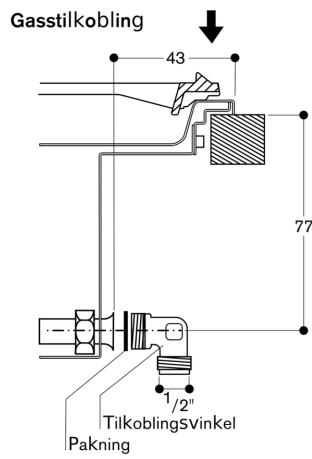

Utstyr

Todelt rist i støpejern med jevn overflate
Emaljerte brennerdeksler

Sikkerhet

Termoelektrisk tennsikring
Restvarmeindikator
Driftsindikator

Planleggingsråd

Spesialdyser for naturgass 20 mbar kan bestilles som reservedeler
Ikke nødvendig med mellomhylle
Produktet felles ned i benkeplaten ovenfra
Det må overholdes en avstand på minst 150 mm til varmfølsomme møbeldeler eller overflater.
Alternativt kan det brukes varmeisolering
Med en samlet tilkoblingseffekt på mer enn 11 kW må lokale bestemmelser følges for rumventilasjon, romstørrelse og kombinasjon av utluftings- eller resirkulasjonsvifte.
Apparatets vekt: 15 kg.

Tilkoblinger

Totaleffekt gass: 9.8 kW
Totaleffekt el: 10.0 W
Lengde på kabel 1.5 m med plugg

Min. avstand mellom apparatutskjæring og sidevegg 150 mm.
Mål i mm