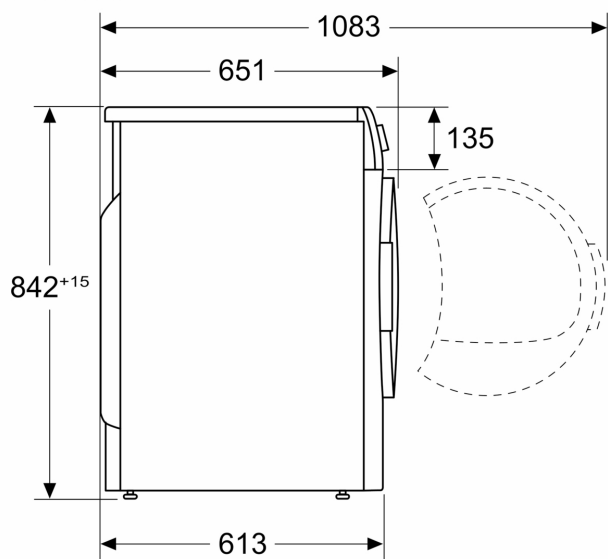

Utstyr

varioSoft-trommel
Tørk ull uten at den krymper
Kapasitet: 1 til 8 kg
Innvendig lys i trommelen.

Forbruksdata

Planleggingsråd

Høyrehengslet, omhengningsbar
Høydejusterbare føtter
Høyde for montering under benk: 84,2 cm
Staplingsbar over vaskemaskin WM 260 163 i kombinasjon med ekstra tilbehør

Tilkoblinger

Totaleffekt 1.0 kW.

Lengde på kabel 1.4 m med plugg.

Mål i mm

Mål i mm

WT 260 over WM 260 sett fra siden med monteringssett WA 032 001