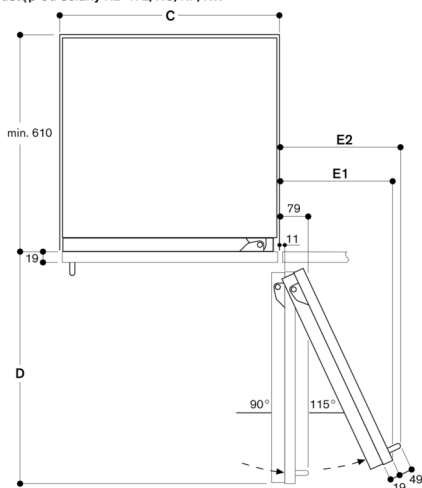

Odstęp od ściany RB 472/RC/RF/RW

Szerokość wewnętrzna

C	D	E1	E2
457 mm	525 mm	235 mm	265 mm
610 mm	677 mm	299 mm	330 mm
762 mm	830 mm	364 mm	395 mm
914 mm	980 mm	428 mm	460 mm