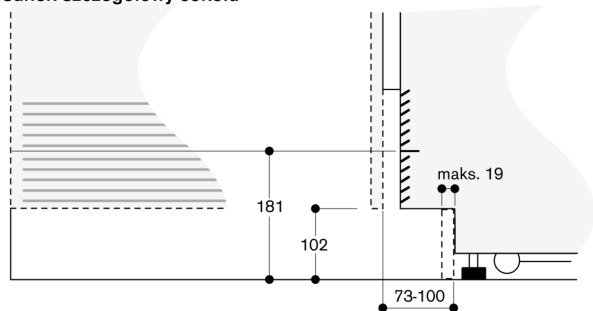

Rysunek szczegółowy cokołu

W odniesieniu do standardowej wysokości urządzenia, wysokość listwy cokołowej wynosi 102 mm. Maksymalna grubość listwy cokołowej wynosi 19 mm.