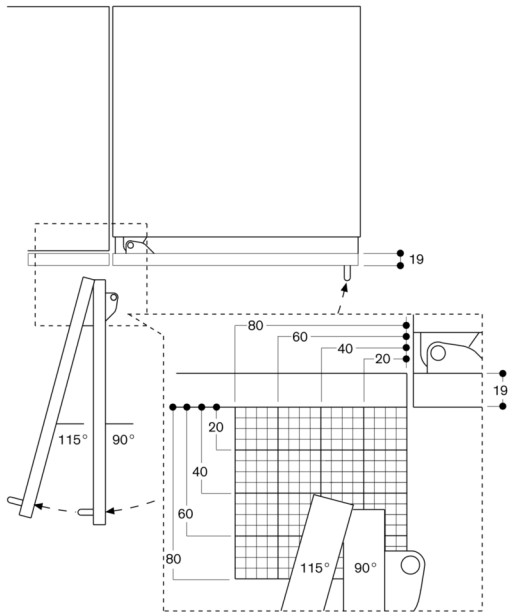

Kąt otwarcia drzwi

Wymiary odległości dla prawidłowego działania zawiasów i koniecznej odległości do sąsiadujących mebli i ich uchwytów, w zależności od grubości frontu można pobrać z rysunku. Na rysunku podana została grubość frontu mebli rzędu 19 mm.