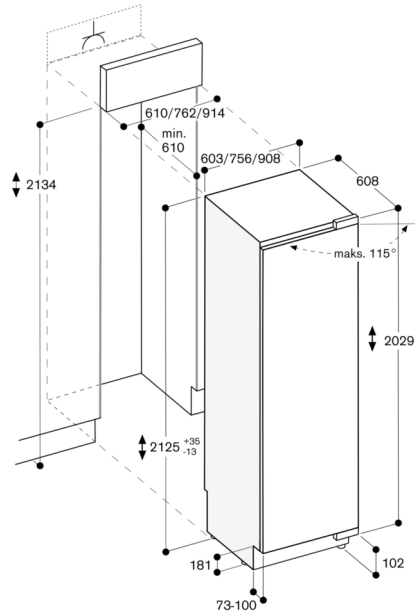

Maksymalne wymiary drzwi uwzględniają szczelinę 3 mm.