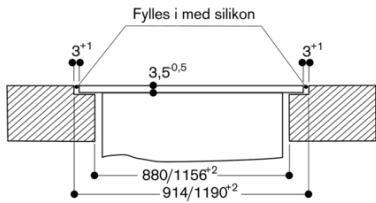

Egenskaper
Produktkategori
Färg skorsten
Konstruktion Downdraft
Säkerhetsmärkning Australia Standards, CE, Eurasian, G-Mark, VDE
Anslutningskabelns längd 170
Nischmått (H x B x D) 540mm x 840.0mm x 122mm
Höjd på förlängningsdelen
Höjd utan skorsten 540
Minsta avstånd till elektrisk häll
Minsta avstånd till gashäll
Nettovikt 34,4
Typ av reglage Elektronisk
Antal hastigheter 3 lägen + intensivläge
Kapacitet frånluft 600
Luftflöde, intensivläge, återcirkulation
Kapacitet kolfilter 530
Luftflöde, intensivläge
Antal lampor 4
Buller 61
Stosdimension, diameter
Fettfilter, material Tvättbart rostfritt stål
EAN kod 4242006240578
Anslutningseffekt 65
Säkring 10
Spänning 230
Frekvens 60; 50
Elkontakt GB-kontakt med rätvinkl. flatk, jordad stickkontakt, Schweiz-stickkontakt med jordn
Installationstyp Inbyggd

AD 754/854 045 och AD 854 043

AA 010 410 ventilationsgaller

Tvärsnitt

AL 400 anslutningslägen nom. Ø 150

AL 400 plan montering

AL 400 plan urskärning

AL400191
 Bänkventilation serie 400
 ädelstål
 Bredd 90 cm
 Frånlufts-/recirkulationsdrift
 Utan motor
 skapad den 2022-02-17
 Sida 3

AA 409 401/431 möbelstöd

Längdsnitt

* Alla hållar med urskärningsdjup 490: min. 750

* Alla hållar med urskärningsdjup 490: min. 750

AL 400 urtag för ovanpåliggande montering

* Alla hållar med urskärningsdjup 492: min. 750