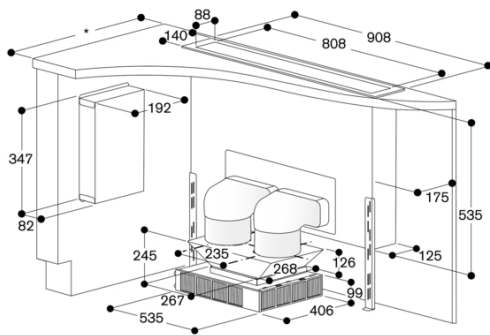

AL400191
Bänkventilation serie 400
ädelstål
Bredd 90 cm
Frånlufts-/recirkulationsdrift
Utan motor
skapad den 2022-02-17
Sida 5

* Alla hållar med urskärningsdjup 490: min. 750