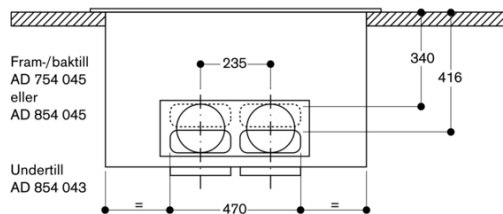

Egenskaper
Produktkategori
Färg skorsten
Konstruktion Downdraft
Säkerhetsmärkning Australia Standards, CE, Eurasian, G-Mark, VDE
Anslutningskabelns längd 170
Nischmått (H x B x D) 540mm x 840.0mm x 122mm
Höjd på förlängningsdelen
Höjd utan skorsten 540
Minsta avstånd till elektrisk häll
Minsta avstånd till gashäll
Nettovikt 34,4
Typ av reglage Elektronisk
Antal hastigheter 3 lägen + intensivläge
Kapacitet frånluft 600
Luftflöde, intensivläge, återcirkulation
Kapacitet kolfilter 530
Luftflöde, intensivläge
Antal lampor 4
Buller 61
Stosdimension, diameter
Fettfilter, material Tvättbart rostfritt stål
EAN kod 4242006240578
Anslutningseffekt 65
Säkring 10
Spänning 230
Frekvens 60; 50
Elkontakt GB-kontakt med rätvinkl. flatk, jordad stickkontakt, Schweiz-stickkontakt med jordn
Installationstyp Inbyggd

AD 754/854 045 och AD 854 043

AA 010 410 ventilationsgaller

Tvärsnitt

AL 400 anslutningslägen nom. Ø 150

AL 400 plan montering

AL 400 plan urskärning

AL400191
 Bänkventilation serie 400
 ädelstål
 Bredd 90 cm
 Frånlufts-/recirkulationsdrift
 Utan motor
 skapad den 2022-02-17
 Sida 3

AA 409 401/431 möbelstöd

Längdsnitt

* Alla hållar med urskärningsdjup 490: min. 750

* Alla hållar med urskärningsdjup 490: min. 750

AL 400 urtag för ovanpåliggande montering

* Alla hållar med urskärningsdjup 492: min. 750