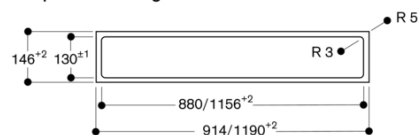

AD 754/854 045 och AD 854 043

AA 010 410 ventilationsgaller

Tvärsnitt

AL 400 anslutningslägen nom. Ø 150

AL 400 plan montering

AL 400 plan urskärning

AL400191
 Bänkventilation serie 400
 ädelstål
 Bredd 90 cm
 Frånlufts-/recirkulationsdrift
 Utan motor
 skapad den 2022-02-17
 Sida 3

AA 409 401/431 möbelstöd

Längdsnitt

* Alla hållar med urskärningsdjup 490: min. 750

* Alla hållar med urskärningsdjup 490: min. 750

AL 400 urtag för ovanpåliggande montering

* Alla hållar med urskärningsdjup 492: min. 750