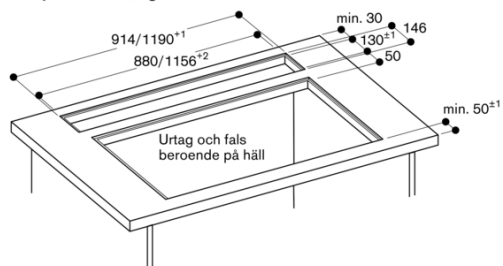

Egenskaper
Produktkategori
Färg skorsten
Konstruktion Downdraft
Säkerhetsmärkning Australia Standards, CE, Eurasian, G-Mark, VDE
Anslutningskabelns längd 170
Nischmått (H x B x D) 540mm x 840.0mm x 122mm
Höjd på förlängningsdelen
Höjd utan skorsten 540
Minsta avstånd till elektrisk häll
Minsta avstånd till gashäll
Nettovikt 34,4
Typ av reglage Elektronisk
Antal hastigheter 3 lägen + intensivläge
Kapacitet frånluft 600
Luftflöde, intensivläge, återcirkulation
Kapacitet kolfilter 530
Luftflöde, intensivläge
Antal lampor 4
Buller 61
Stosdimension, diameter
Fettfilter, material Tvättbart rostfritt stål
EAN kod 4242006240578
Anslutningseffekt 65
Säkring 10
Spänning 230
Frekvens 60; 50
Elkontakt GB-kontakt med rätvinkl. flatk, jordad stickkontakt, Schweiz-stickkontakt med jordn
Installationstyp Inbyggd

AD 754/854 045 och AD 854 043

AA 010 410 ventilationsgaller

Tvärsnitt

AL 400 anslutningslägen nom. Ø 150

AL 400 plan montering

AL 400 plan urskärning

AL400191
 Bänkventilation serie 400
 ädelstål
 Bredd 90 cm
 Frånlufts-/recirkulationsdrift
 Utan motor
 skapad den 2022-02-17
 Sida 3