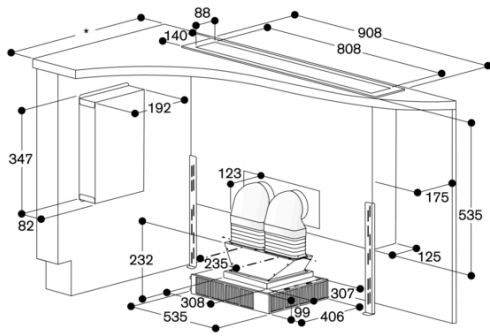

Egenskaper
Produktkategori
Färg skorsten
Konstruktion Downdraft
Säkerhetsmärkning Australia Standards, CE, Eurasian, G-Mark, VDE
Anslutningskabelns längd 170
Nischmått (H x B x D) 540mm x 840.0mm x 122mm
Höjd på förlängningsdelen
Höjd utan skorsten 540
Minsta avstånd till elektrisk häll
Minsta avstånd till gashäll
Nettovikt 34,4
Typ av reglage Elektronisk
Antal hastigheter 3 lägen + intensivläge
Kapacitet frånluft 600
Luftflöde, intensivläge, återcirkulation
Kapacitet kolfilter 530
Luftflöde, intensivläge
Antal lampor 4
Buller 61
Stosdimension, diameter
Fettfilter, material Tvättbart rostfritt stål
EAN kod 4242006240578
Anslutningseffekt 65
Säkring 10
Spänning 230
Frekvens 60; 50
Elkontakt GB-kontakt med rätvinkl. flatk, jordad stickkontakt, Schweiz-stickkontakt med jordn
Installationstyp Inbyggd

AA 409 401/431 möbelstöd

Längdsnitt

* Alla hållar med urskärningsdjup 490: min. 750

* Alla hållar med urskärningsdjup 490: min. 750

AL 400 urtag för ovanpåliggande montering

* Alla hållar med urskärningsdjup 492: min. 750