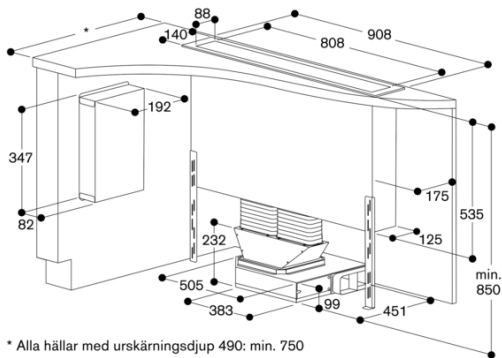

* Alla hållar med urskärningsdjup 490: min. 750