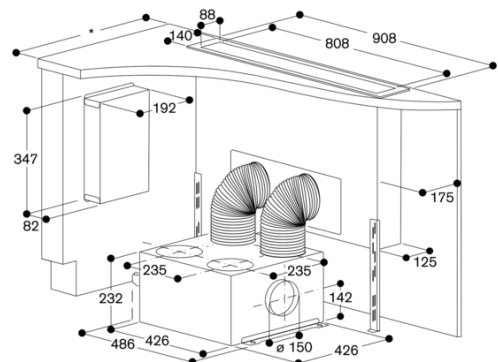

Egenskaper
Produktkategori
Färg skorsten
Konstruktion Downdraft
Säkerhetsmärkning Australia Standards, CE, Eurasian, G-Mark, VDE
Anslutningskabelns längd 170
Nischmått (H x B x D) 540mm x 840.0mm x 122mm
Höjd på förlängningsdelen
Höjd utan skorsten 540
Minsta avstånd till elektrisk häll
Minsta avstånd till gashäll
Nettovikt 34,4
Typ av reglage Elektronisk
Antal hastigheter 3 lägen + intensivläge
Kapacitet frånluft 600
Luftflöde, intensivläge, återcirkulation
Kapacitet kolfilter 530
Luftflöde, intensivläge
Antal lampor 4
Buller 61
Stosdimension, diameter
Fettfilter, material Tvättbart rostfritt stål
EAN kod 4242006240578
Anslutningseffekt 65
Säkring 10
Spänning 230
Frekvens 60; 50
Elkontakt GB-kontakt med rätvinkl. flatk, jordad stickkontakt, Schweiz-stickkontakt med jordn
Installationstyp Inbyggd

* Alla hållar med urskärningsdjup 490: min. 750

* Alla hållar med urskärningsdjup 490: min. 750

* Alla hållar med urskärningsdjup 492: min. 750

Tvärsnitt underskåp till AL 400 (utan bakstycke) mit AR 413; anslutning underifrån

Mått i mm

* Alla hållar med urskärningsdjup 490: min. 750

* Alla hållar med urskärningsdjup 490: min. 750

GAGGENAU

AL400191
 Bänkventilation serie 400
 ädelstål
 Bredd 90 cm
 Frånlufts-/recirkulationsdrift
 Utan motor
 skapad den 2022-02-17
 Sida 5