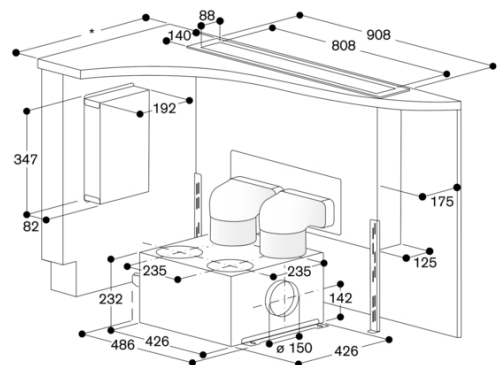

* Alla hållar med urskärningsdjup 490: min. 750