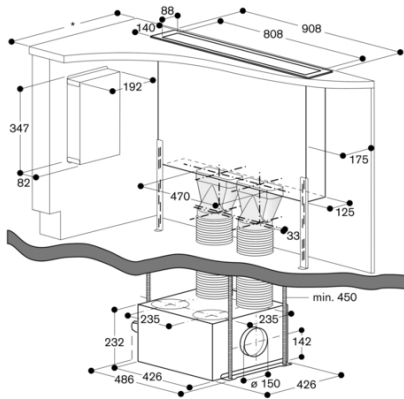

AL400191
Bänkventilation serie 400
ädelstål
Bredd 90 cm
Frånlufts-/recirkulationsdrift
Utan motor
skapad den 2022-02-17
Sida 5

* Alla hållar med urskärningsdjup 490: min. 750