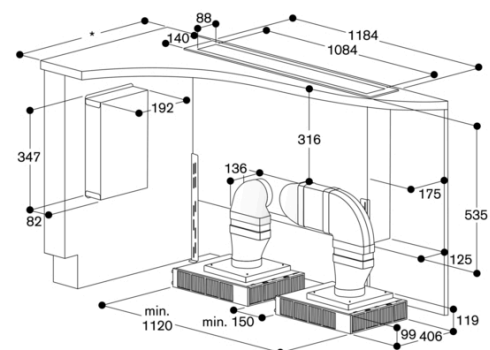

* Alla hållar med urskärningsdjup 492: min. 750

Tvärsnitt underskåp till AL 400 (utan bakstycke) mit AR 413; anslutning underifrån