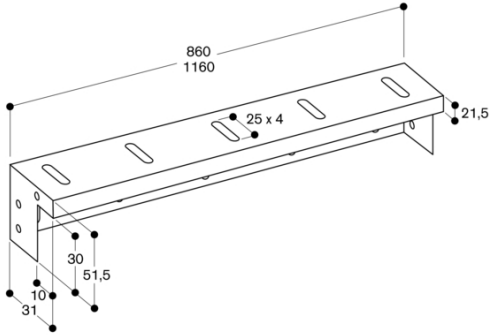

AL400191
Bänkventilation serie 400
ädelstål
Bredd 90 cm
Frånlufts-/recirkulationsdrift
Utan motor
skapad den 2022-02-17
Sida 3

AA 409 401/431 möbelstöd