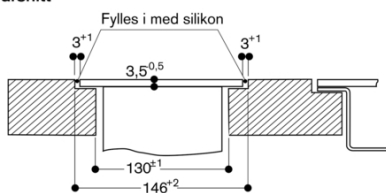

Tillbehör för installation

AA010410
Ventilationsgaller recirkulation
AA409401
Möbelstöd för bordsventilation AL 400 90cm
AD704048
Luftsamlare ø 150 mm runt rör
AD704049
Luftsamlare 150 mm flatkanal

AL400191
 Bänkventilation serie 400
 ädelstål
 Bredd 90 cm
 Frånlufts-/recirkulationsdrift
 Utan motor
 skapad den 2022-02-17
 Sida 2

AD 754/854 045 och AD 854 043

AA 010 410 ventilationsgaller

Tvärsnitt

AL 400 anslutningslägen nom. Ø 150

AL 400 plan montering

AL 400 plan urskärning

AL400191
 Bänkventilation serie 400
 ädelstål
 Bredd 90 cm
 Frånlufts-/recirkulationsdrift
 Utan motor
 skapad den 2022-02-17
 Sida 3