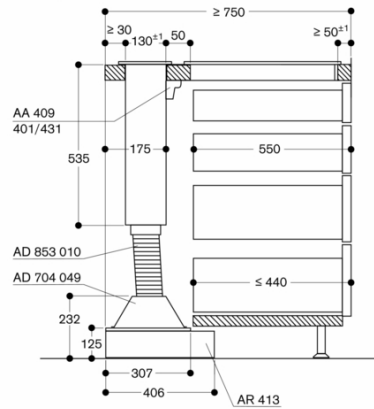

Egenskaper
Produktkategori
Färg skorsten
Konstruktion Downdraft
Säkerhetsmärkning Australia Standards, CE, Eurasian, G-Mark, VDE
Anslutningskabelns längd 170
Nischmått (H x B x D) 540mm x 840.0mm x 122mm
Höjd på förlängningsdelen
Höjd utan skorsten 540
Minsta avstånd till elektrisk häll
Minsta avstånd till gashäll
Nettovikt 34,4
Typ av reglage Elektronisk
Antal hastigheter 3 lägen + intensivläge
Kapacitet frånluft 600
Luftflöde, intensivläge, återcirkulation
Kapacitet kolfilter 530
Luftflöde, intensivläge
Antal lampor 4
Buller 61
Stosdimension, diameter
Fettfilter, material Tvättbart rostfritt stål
EAN kod 4242006240578
Anslutningseffekt 65
Säkring 10
Spänning 230
Frekvens 60; 50
Elkontakt GB-kontakt med rätvinkl. flatk, jordad stickkontakt, Schweiz-stickkontakt med jordn
Installationstyp Inbyggd

* Alla hållar med urskärningsdjup 490: min. 750

* Alla hållar med urskärningsdjup 490: min. 750

* Alla hållar med urskärningsdjup 492: min. 750

Tvärsnitt underskåp till AL 400 (utan bakstycke) mit AR 413; anslutning underifrån

Mått i mm

* Alla hållar med urskärningsdjup 490: min. 750

* Alla hållar med urskärningsdjup 490: min. 750

GAGGENAU

AL400191
 Bänkventilation serie 400
 ädelstål
 Bredd 90 cm
 Frånlufts-/recirkulationsdrift
 Utan motor
 skapad den 2022-02-17
 Sida 5