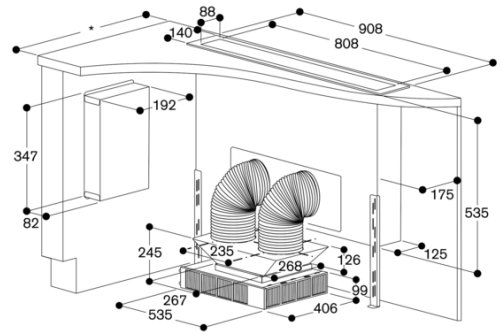

AD 754/854 045 och AD 854 043

AA 010 410 ventilationsgaller

Tvärsnitt

AL 400 anslutningslägen nom. Ø 150

AL 400 plan montering

AL 400 plan urskärning

AL400191
 Bänkventilation serie 400
 ädelstål
 Bredd 90 cm
 Frånlufts-/recirkulationsdrift
 Utan motor
 skapad den 2022-02-17
 Sida 3

AA 409 401/431 möbelstöd

Längdsnitt

* Alla hållar med urskärningsdjup 490: min. 750

* Alla hållar med urskärningsdjup 490: min. 750

AL 400 urtag för ovanpåliggande montering

* Alla hållar med urskärningsdjup 492: min. 750