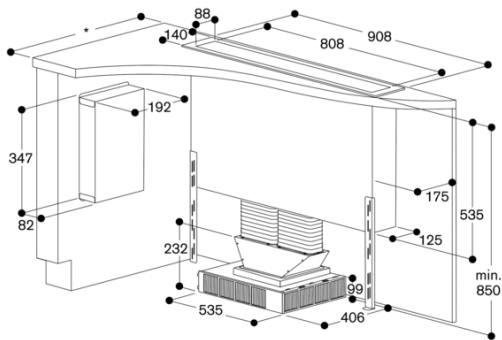

AL400191

Bänkventilation serie 400

ädelstål

Bredd 90 cm

Frånlufts-/recirkulationsdrift

Utan motor

skapad den 2022-02-17

Sida 4

* Alla hållar med urskärningsdjup 490: min. 750