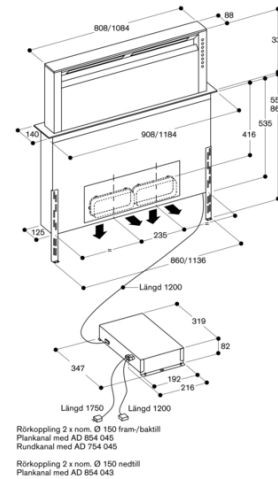

AL400191
Bänkventilation serie 400
ädelstål
Bredd 90 cm
Frånlufts-/recirkulationsdrift
Utan motor
skapad den 2022-02-17
Sida 5

* Alla hållar med urskärningsdjup 490: min. 750

* Alla hållar med urskärningsdjup 490: min. 750