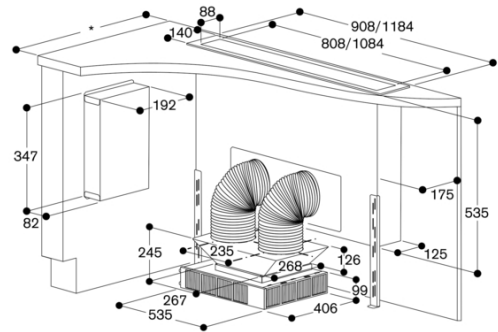

* Alla hållar med urskärningsdjup 490: min. 750