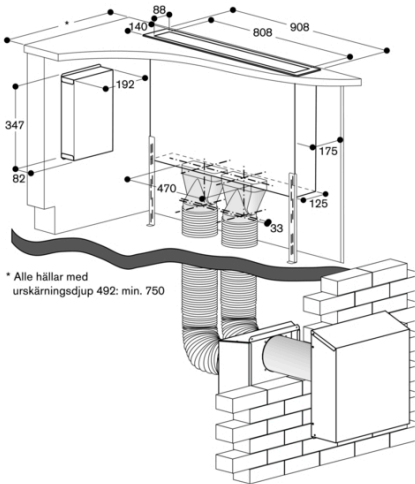

AL400191
Bänkventilation serie 400
ädelstål
Bredd 90 cm
Frånlufts-/recirkulationsdrift
Utan motor
skapad den 2022-02-17
Sida 5

* Alla hållar med urskärningsdjup 490: min. 750