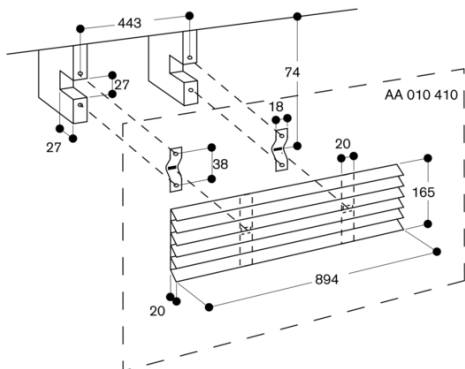

Egenskaper
Produktkategori
Färg skorsten
Konstruktion Downdraft
Säkerhetsmärkning Australia Standards, CE, Eurasian, G-Mark, VDE
Anslutningskabelns längd 170
Nischmått (H x B x D) 540mm x 840.0mm x 122mm
Höjd på förlängningsdelen
Höjd utan skorsten 540
Minsta avstånd till elektrisk häll
Minsta avstånd till gashäll
Nettovikt 34,4
Typ av reglage Elektronisk
Antal hastigheter 3 lägen + intensivläge
Kapacitet frånluft 600
Luftflöde, intensivläge, återcirkulation
Kapacitet kolfilter 530
Luftflöde, intensivläge
Antal lampor 4
Buller 61
Stosdimension, diameter
Fettfilter, material Tvättbart rostfritt stål
EAN kod 4242006240578
Anslutningseffekt 65
Säkring 10
Spänning 230
Frekvens 60; 50
Elkontakt GB-kontakt med rätvinkl. flatk, jordad stickkontakt, Schweiz-stickkontakt med jordn
Installationstyp Inbyggd

Tillbehör för installation

AA010410
Ventilationsgaller recirkulation
AA409401
Möbelstöd för bordsventilation AL 400 90cm
AD704048
Luftsamlare ø 150 mm runt rör
AD704049
Luftsamlare 150 mm flatkanal

AL400191
 Bänkventilation serie 400
 ädelstål
 Bredd 90 cm
 Frånlufts-/recirkulationsdrift
 Utan motor
 skapad den 2022-02-17
 Sida 2

AD 754/854 045 och AD 854 043

AA 010 410 ventilationsgaller

Tvärsnitt

AL 400 anslutningslägen nom. Ø 150

AL 400 plan montering

AL 400 plan urskärning

AL400191
 Bänkventilation serie 400
 ädelstål
 Bredd 90 cm
 Frånlufts-/recirkulationsdrift
 Utan motor
 skapad den 2022-02-17
 Sida 3