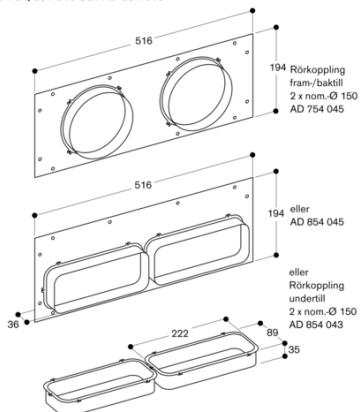

AL400191
Bänkventilation serie 400
ädelstål
Bredd 90 cm
Frånlufts-/recirkulationsdrift
Utan motor
skapad den 2022-02-17
Sida 2

AD 754/854 045 och AD 854 043