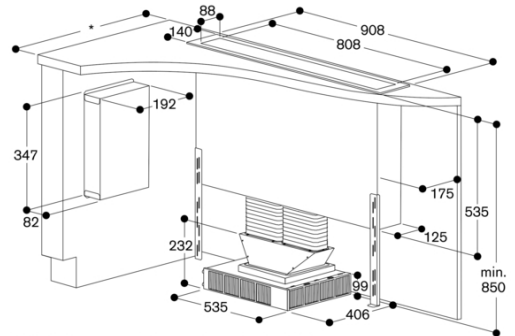

* Alla hållar med urskärningsdjup 490: min. 750