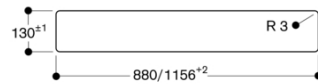

AA 409 401/431 möbelstöd

Längdsnitt

* Alla hållar med urskärningsdjup 490: min. 750

* Alla hållar med urskärningsdjup 490: min. 750

AL 400 urtag för ovanpåliggande montering

* Alla hållar med urskärningsdjup 492: min. 750