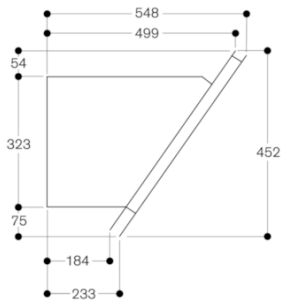

AW251172
Vägghängande fläkt serie 200
Gaggenau metallic
Bredd 70 cm
Frånlufts-/cirkulationsdrift
Leverans exklusiv luftkanal
skapad den 2020-04-02
Sida 2

Sidovy