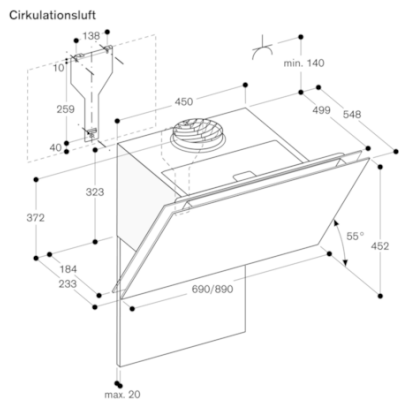

AW251172
Vägghängande fläkt serie 200
Gaggenau metallic
Bredd 70 cm
Frånlufts-/cirkulationsdrift
Leverans exklusiv luftkanal
skapad den 2020-04-02
Sida 2