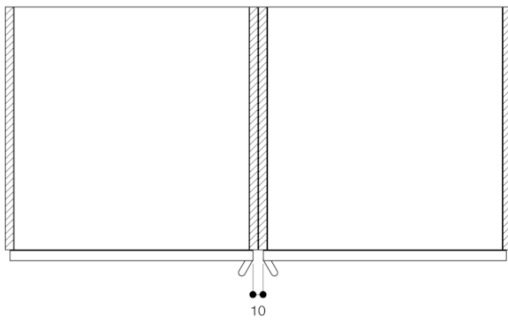

Ugn Serie 400

Heltäckande glasdörr med ädelstål

Bredd 76 cm

Betjäning ovanpå

GAGGENAU

Inbyggnad i bredd

Ventilationsarea vid övre/undre luckkant