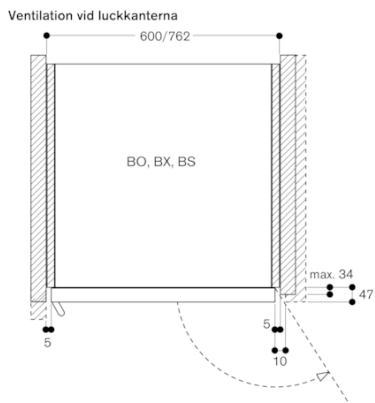

Ugn Serie 400

Heltäckande glasdörr med ädelstål

Bredd 76 cm

Betjäning ovanpå

GAGGENAU

Inbyggnad i bredd

Ventilationsarea vid övre/undre luckkant