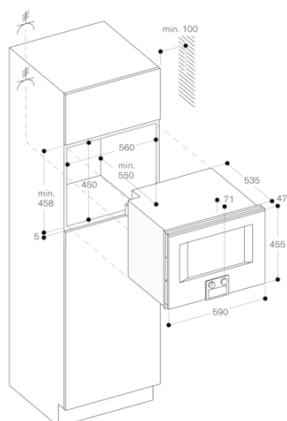

BS455110
Kombiångugn Serie 400
Heltäckande glasdörr med ädelstål
Bredd 60 cm
Sidohängd lucka: vänster
Display nedantill
skapad den 2021-05-26
Sida 2