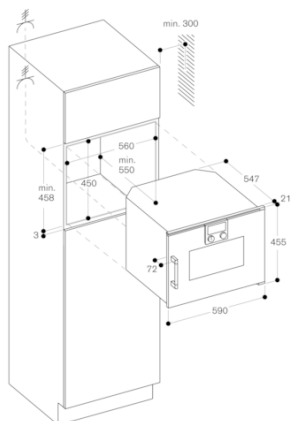

BSP220100
Ångugn Serie 200
Helglasad dörr i Gaggenau Antracit
Bredd 60 cm
Display ovan till

skapad den 2021-04-10
Sida 2