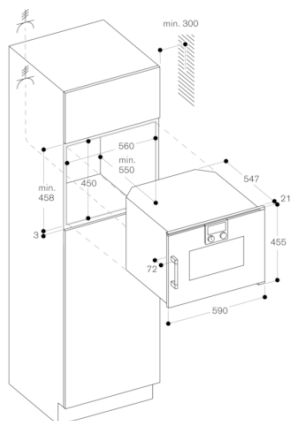

BSP220110
Ångugn Serie 200
Helglasad dörr i Gaggenau Metallic
Bredd 60 cm
Display ovan till

skapad den 2021-09-13
Sida 2