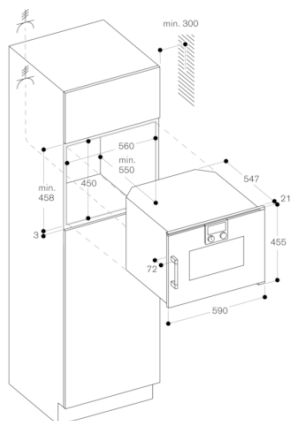

BSP220130
Ångugn Serie 200
Helglasad dörr i Gaggenau Silver
Bredd 60 cm
Display ovan till

skapad den 2021-04-07
Sida 2