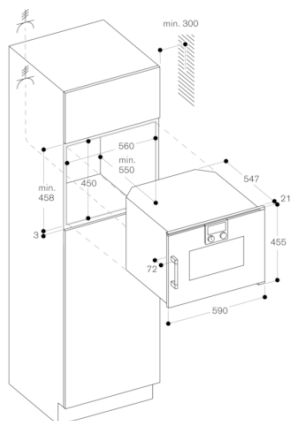

BSP221100
Ångugn Serie 200
Helglasad dörr i Gaggenau Antracit
Bredd 60 cm
Display ovan till

skapad den 2021-06-17
Sida 2