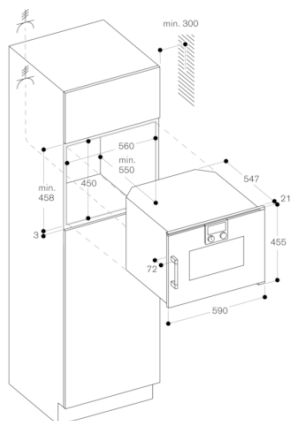

Den yttre kanten på handtaget

sticker ut 72 mm från hålrummet i

inbyggnadsskåpet

Nödvändigt sidoavstånd mellan luckan

och skåppanelen är 5 mm

Tänk på överhäng, inkl. handtag, när

lådor vid sidan av ugnen ska öppnas

Egenskaper

Färg / Material, front

Konstruktion

Inbyggd

Luckhängning

sidohängd

Nischmått i mm (H x B x D)

Produktmått i mm (H x B x D)

455 x 590 x 547

Emballagemått (H x B x D) (mm)

575 x 660 x 690

Panelmaterial

Material i luckan

glas

Nettovikt (kg)

34,308

Bredd 60 cm

Display ovan till

GAGGENAU

BSP221110
Ångugn Serie 200
Helglasad dörr i Gaggenau Metallic
Bredd 60 cm
Display ovan till

skapad den 2021-04-07
Sida 2

Sidovy BSP, BMP över BOP